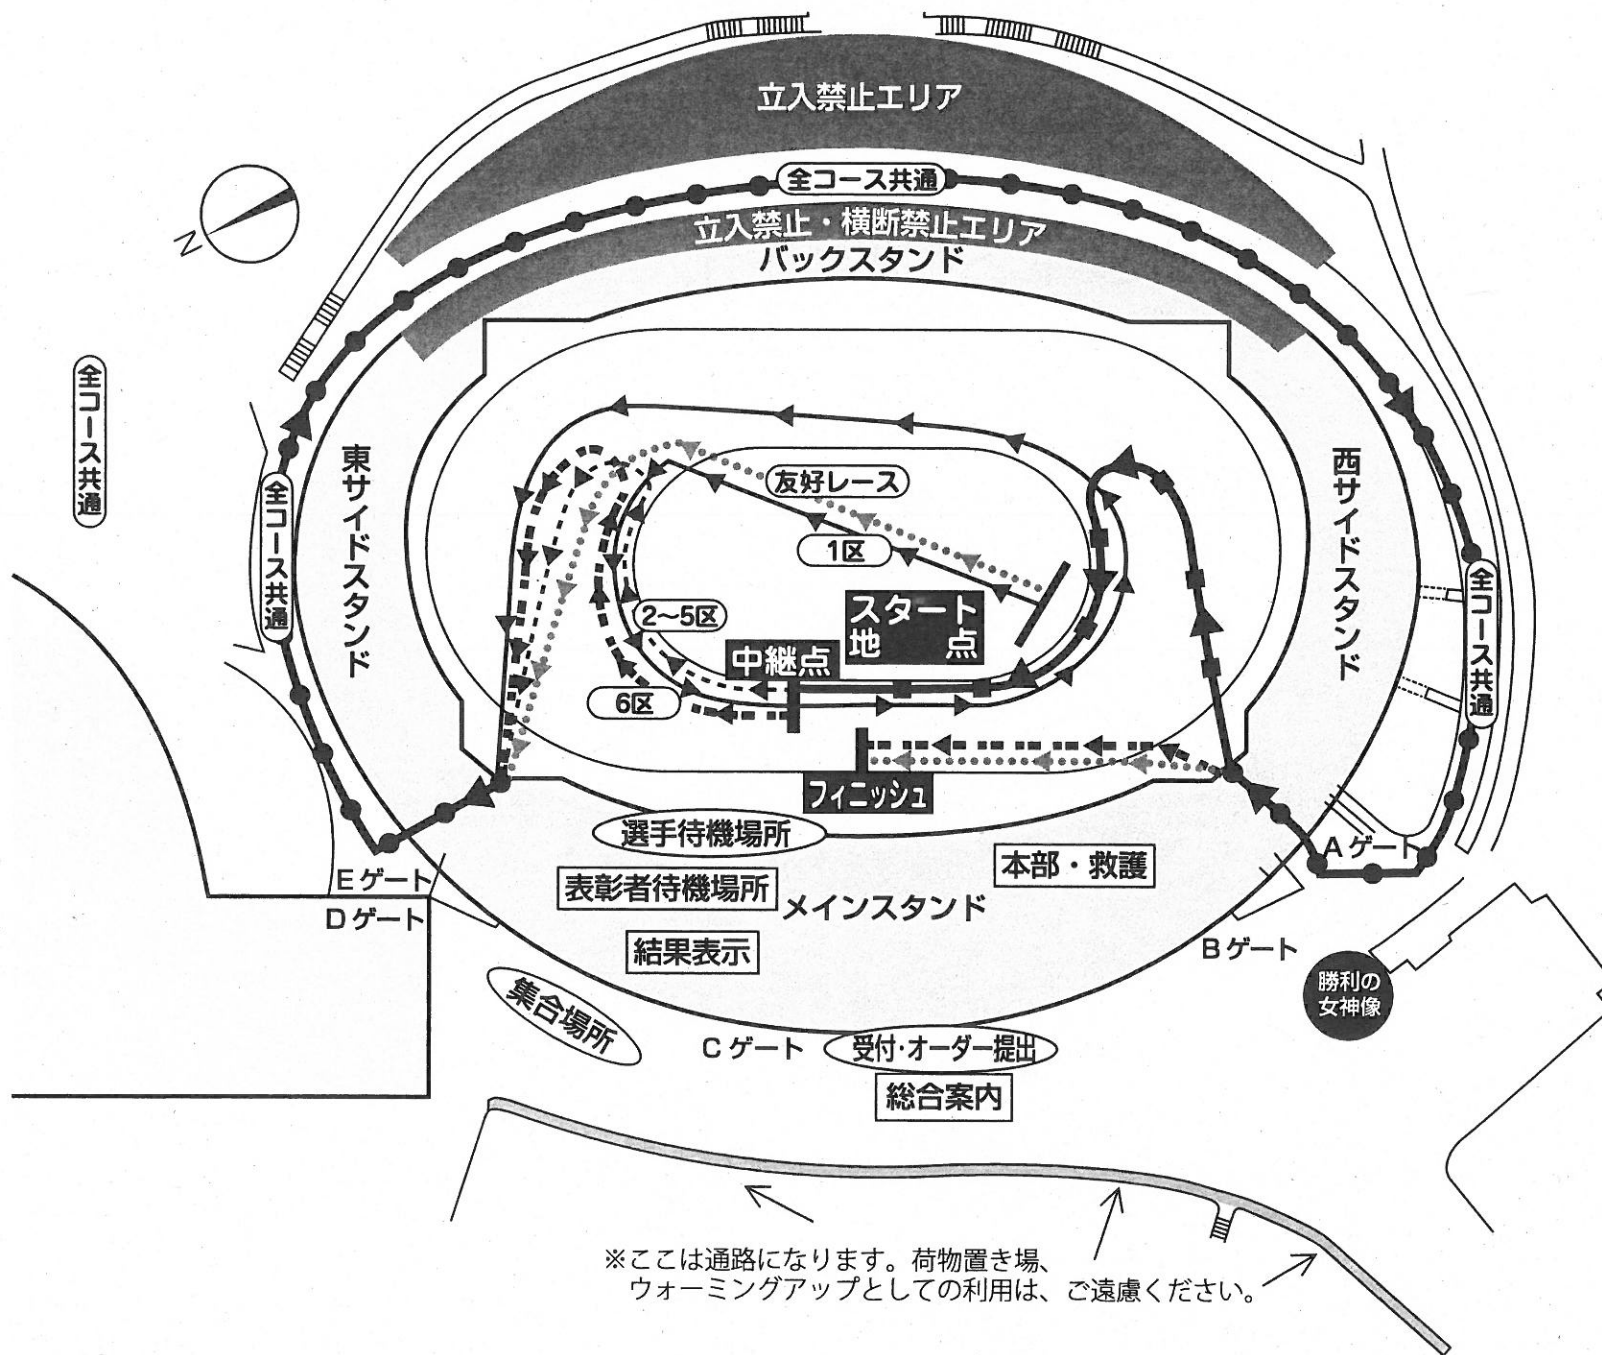

ユニバー記念競技場周辺特設コース略図

区間	性別	距離
第1区	男子	1450 m
第2区	女子	1000 m
第3区	男子	1000 m
第4区	女子	1000 m
第5区	男子	1000 m
第6区	女子	950 m
友好レース	男女	950 m

●1区	←←←←←
●2~5区	←- - - - -
●1~5区共通	—■—■—■—
●6区	←- - - - -
●友好レース	←- - - - -
●全コース共通	●—●—●—●—●—

開門時刻	
Bゲート	8:00 ~ 8:15
C・Dゲート	8:00 ~ 大会終了時

※ここは通路になります。荷物置き場、ウォーミングアップとしての利用は、ご遠慮ください。