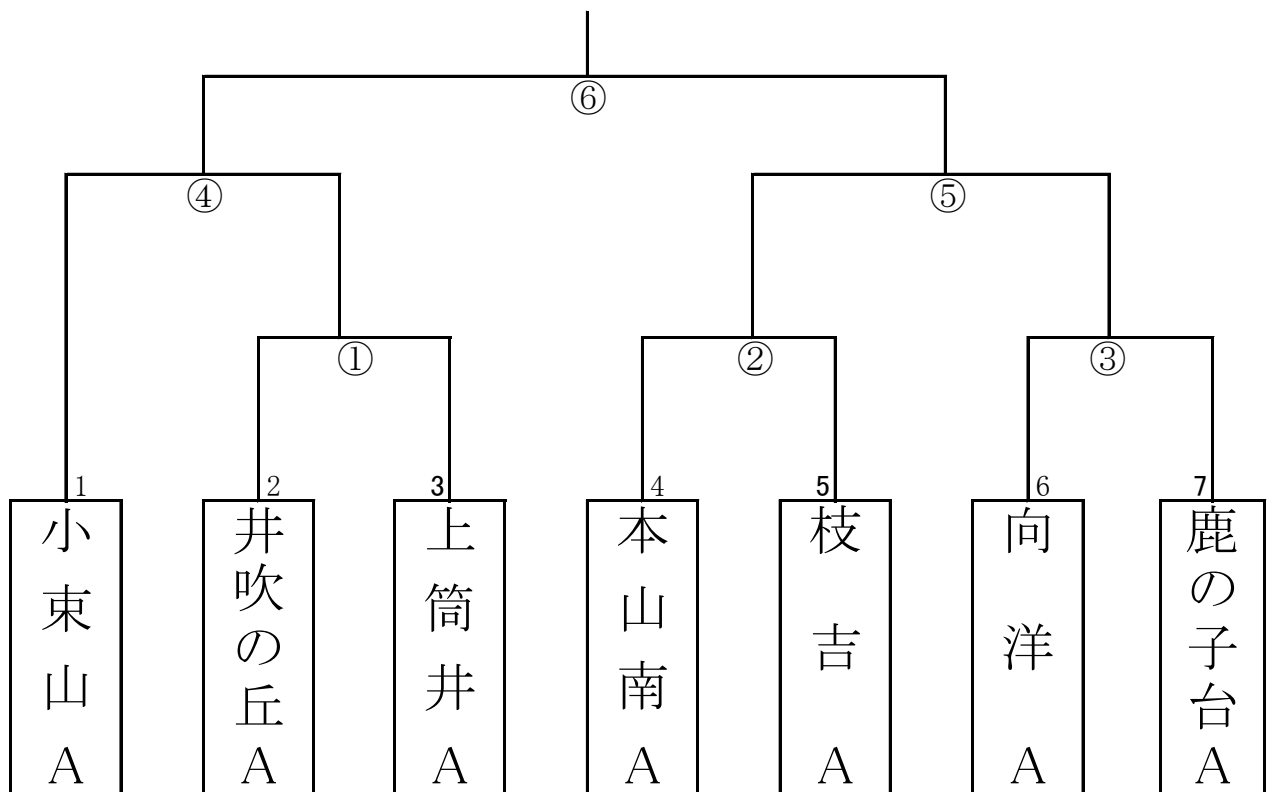

井吹東小学校(午後の部)

A・Bコート 6年男子

神戸祇園小学校(午前の部)

Aコート 6年女子

Bコート 5年男子

神戸祇園小学校(午後の部)

Aコート 6年男子

Bコート 5年男子