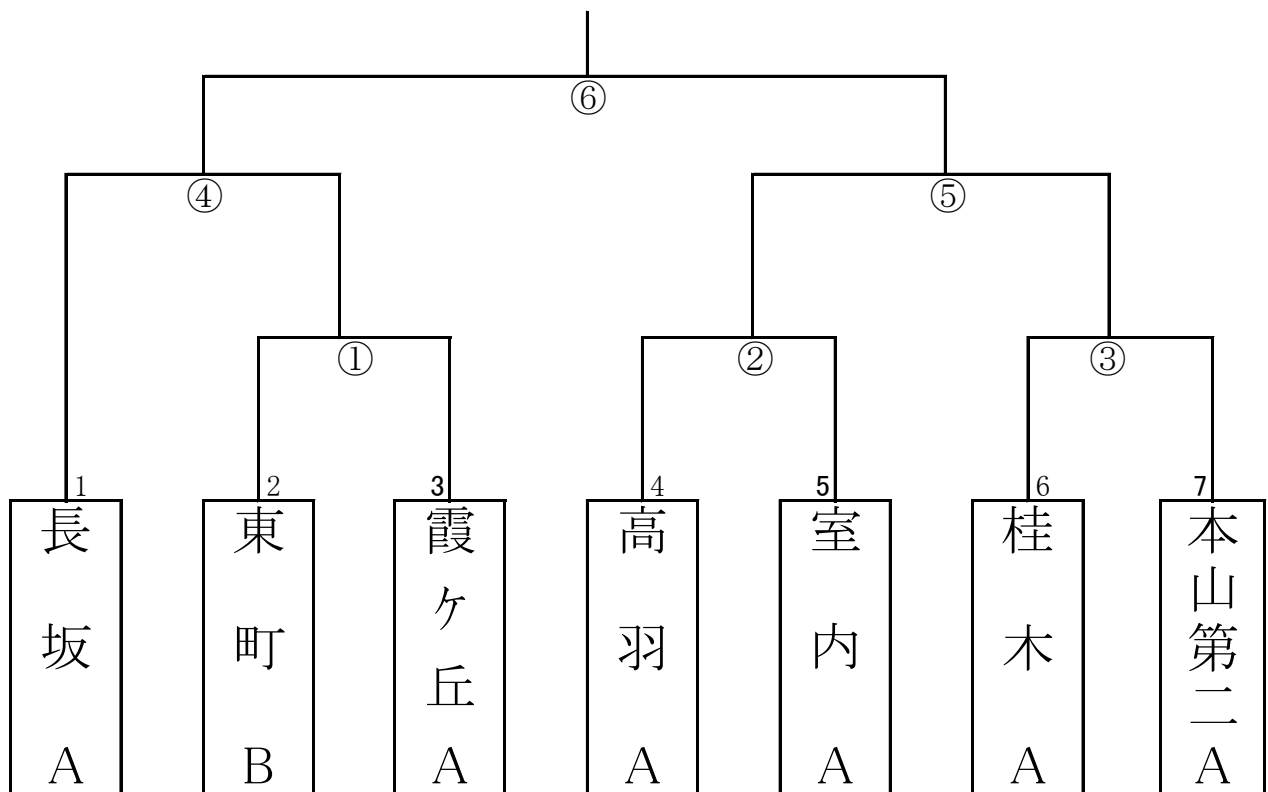

東垂水小学校(午前の部)

Aコート 6年女子

Bコート 5年男子

東垂水小学校(午後の部)

A・Bコート 6年男子

本山第二小学校(午前の部)

Aコート 6年女子

Bコート 6年女子