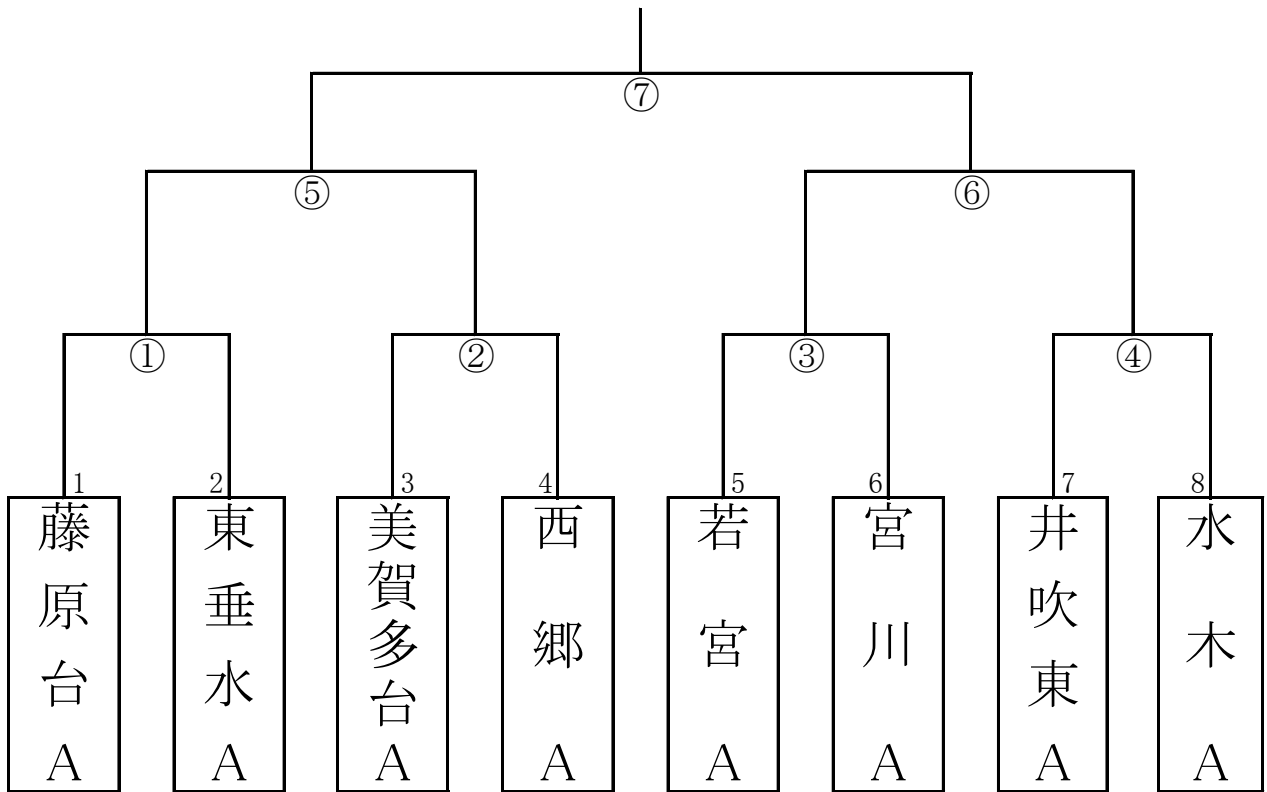

井吹西小学校(午前の部)

Aコート 6年女子

Bコート 5年女子

井吹西小学校(午後の部)

A・Bコート 6年男子

井吹東小学校(午前の部)

Aコート 5年男子

Bコート 5年女子