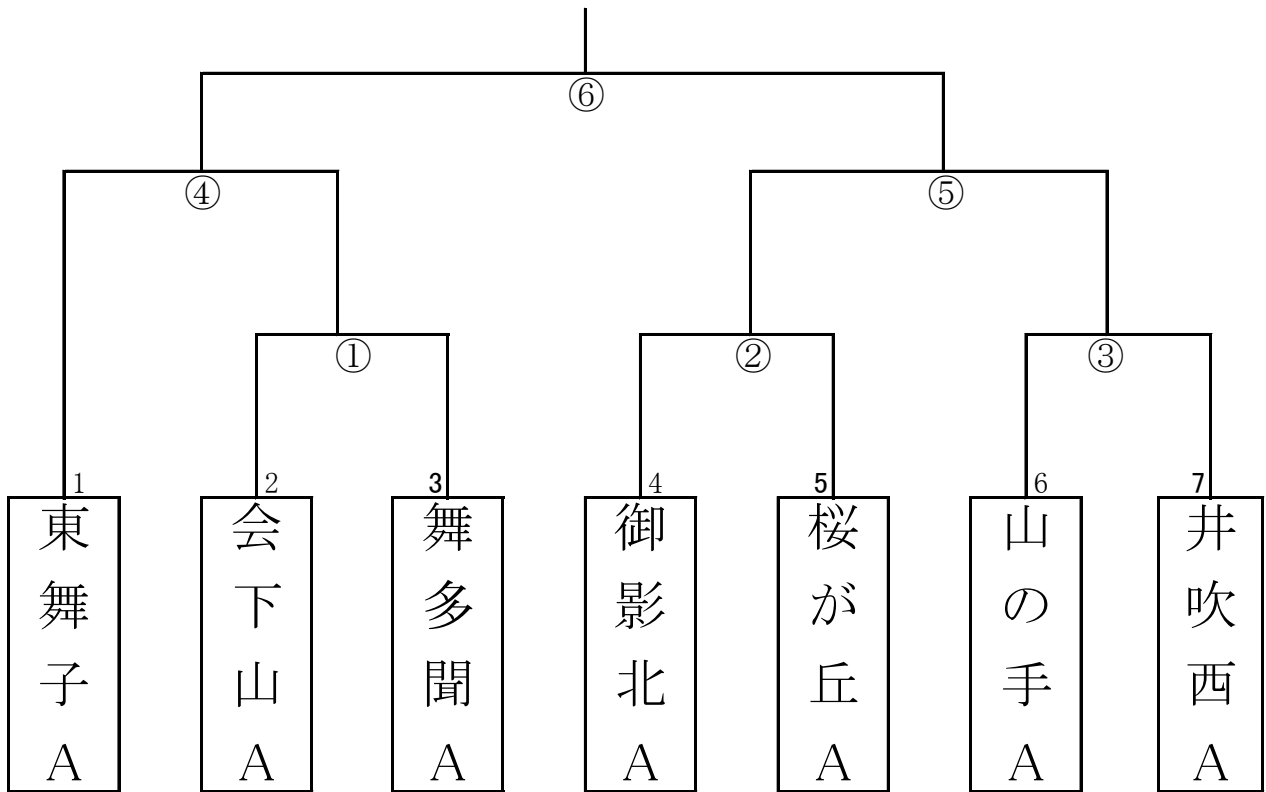

井吹西小学校(午前の部)

Aコート 6年女子