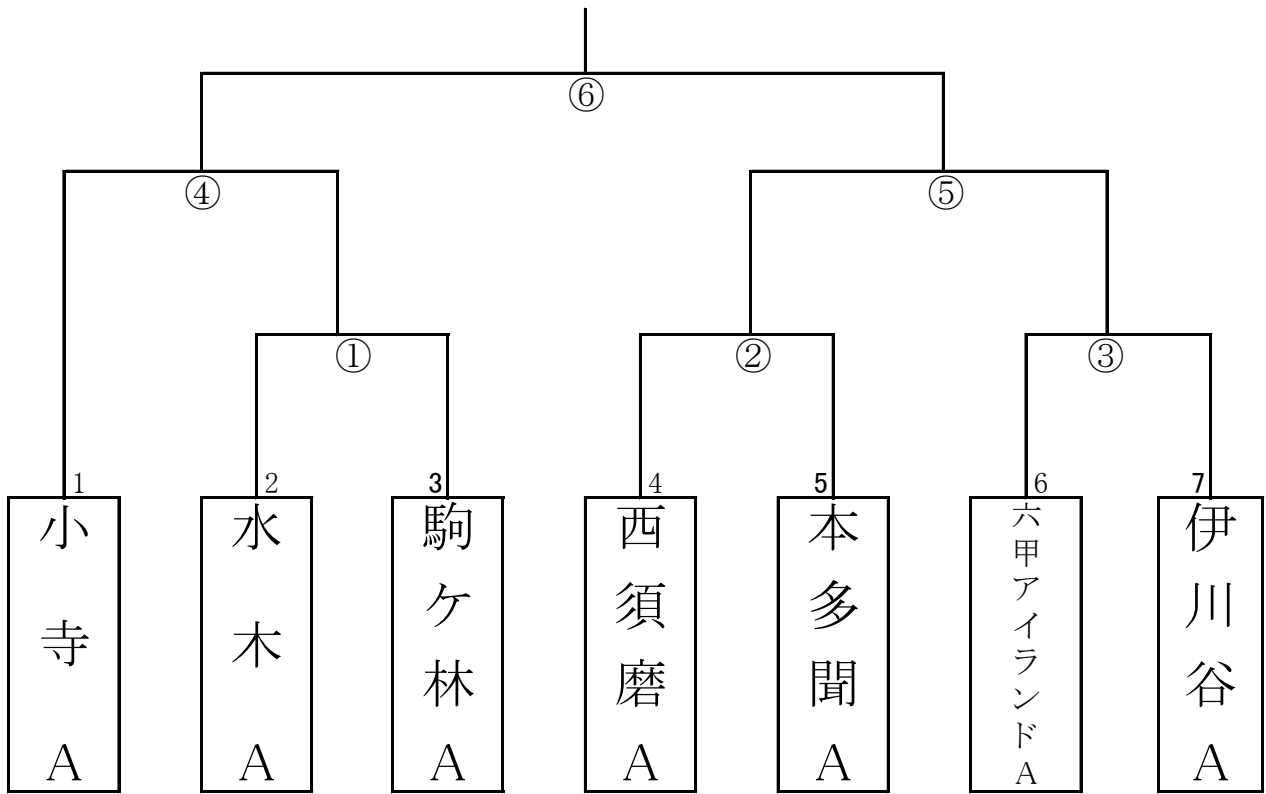

Aコート 6年男子

Bコート 6年男子

なぎさ小学校(午前の部)

Aコート 5年男子

Bコート 5年女子

なぎさ小学校(午後の部)

Aコート 6年男子

Bコート 6年男子