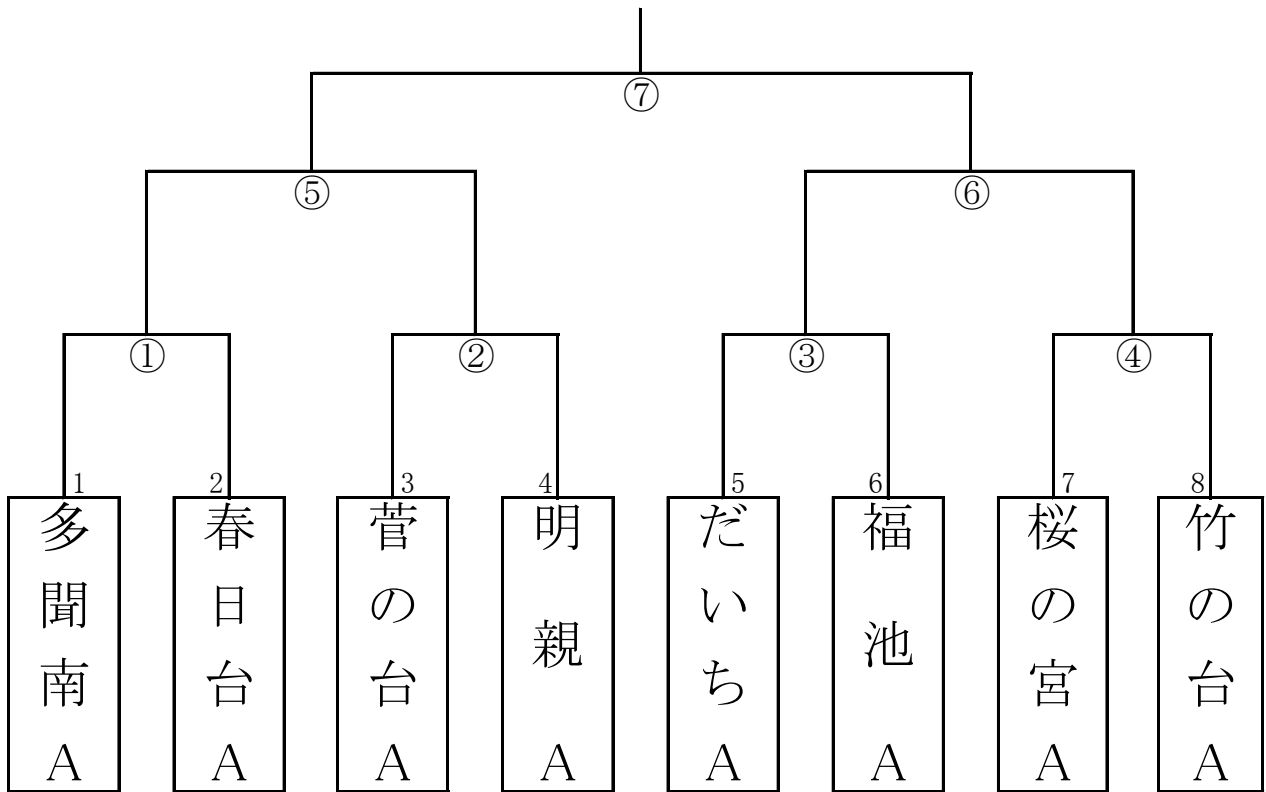

だいち小学校(午後の部)

Aコート 6年男子