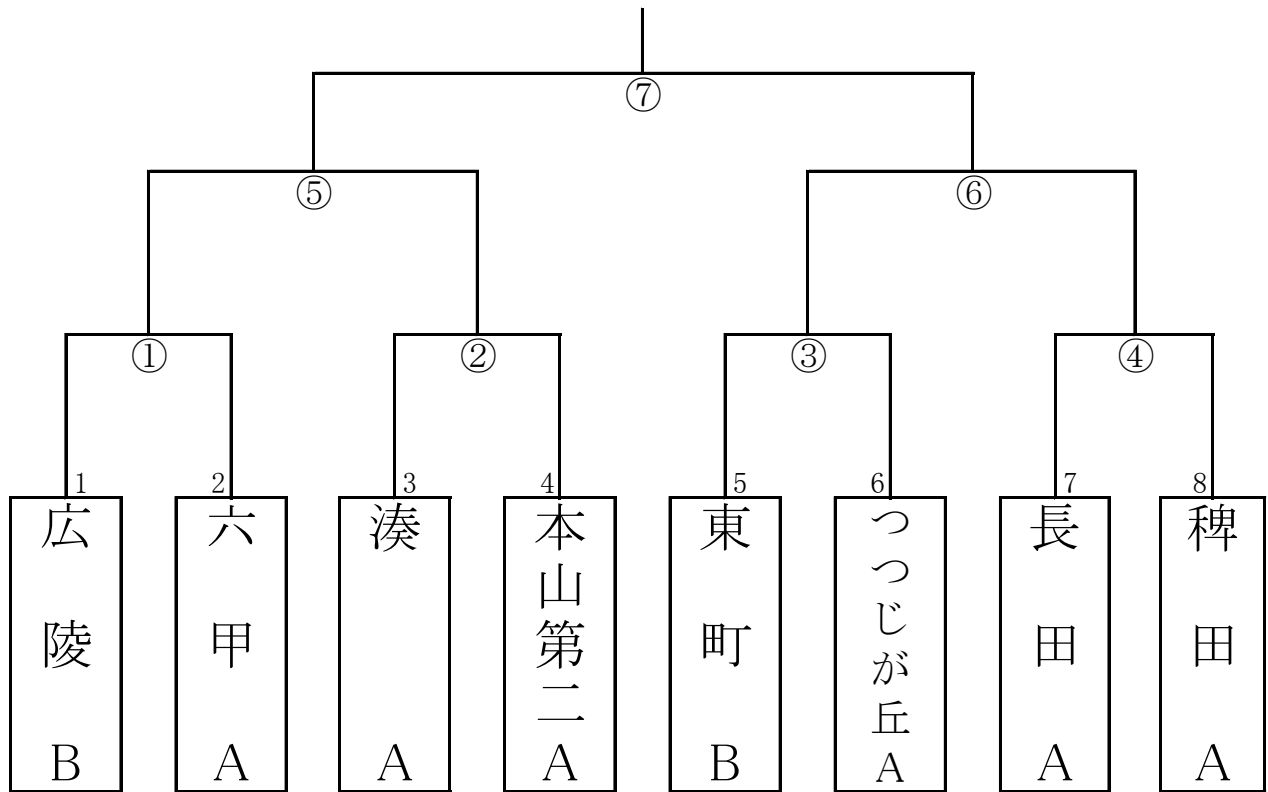

本山第二小学校(午後の部)

Aコート 6年男子