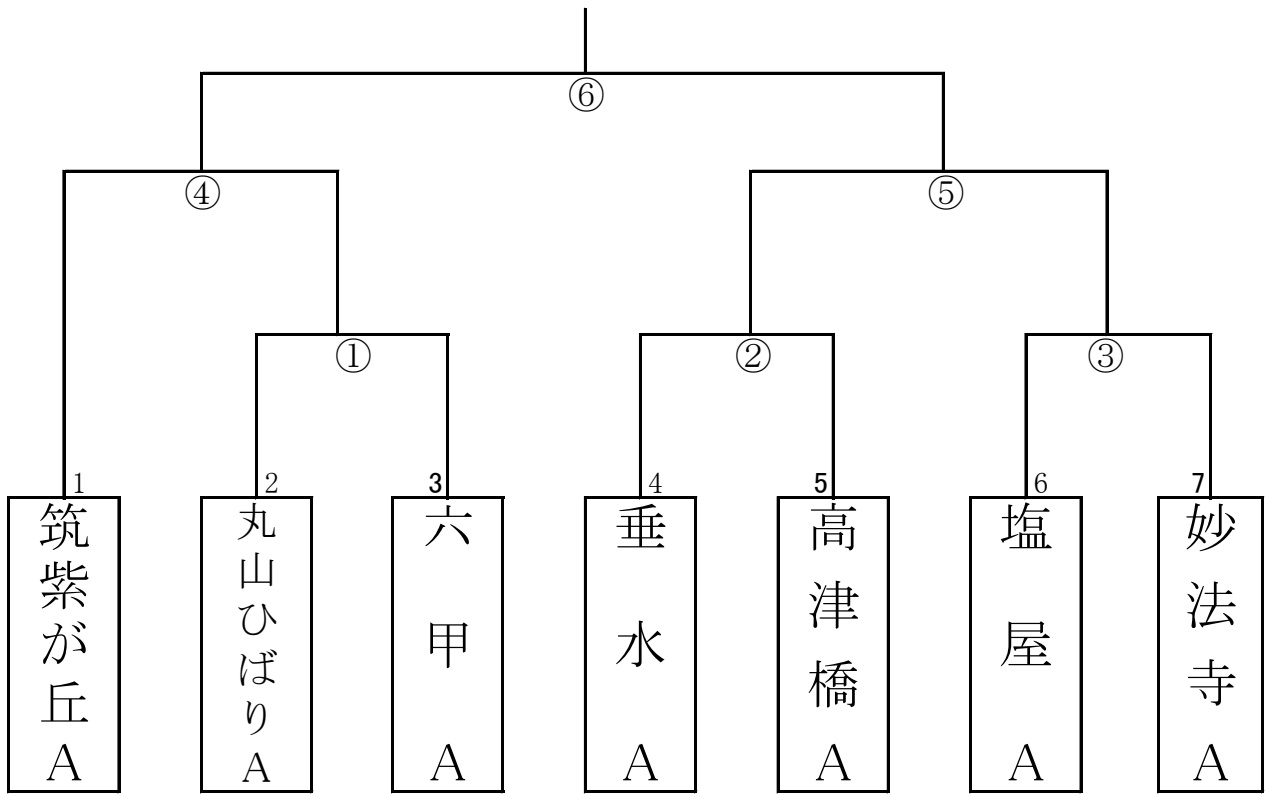

本山第二小学校(午後の部)

Aコート 6年男子

Bコート 5年男子

夢野の丘小学校(午前の部)

Aコート 6年女子

Bコート 6年女子

夢野の丘小学校(午後の部)

Aコート 6年男子