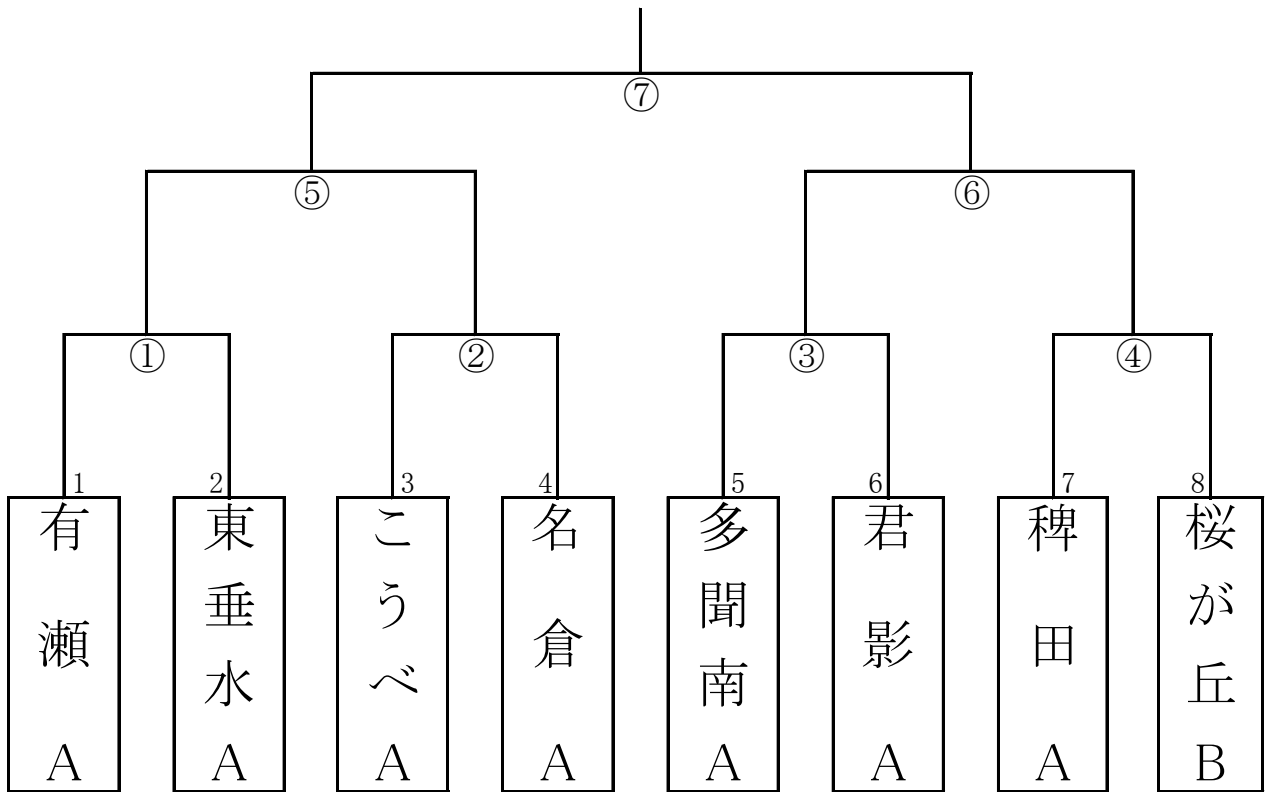

東垂水小学校(午前の部)

Aコート 6年女子