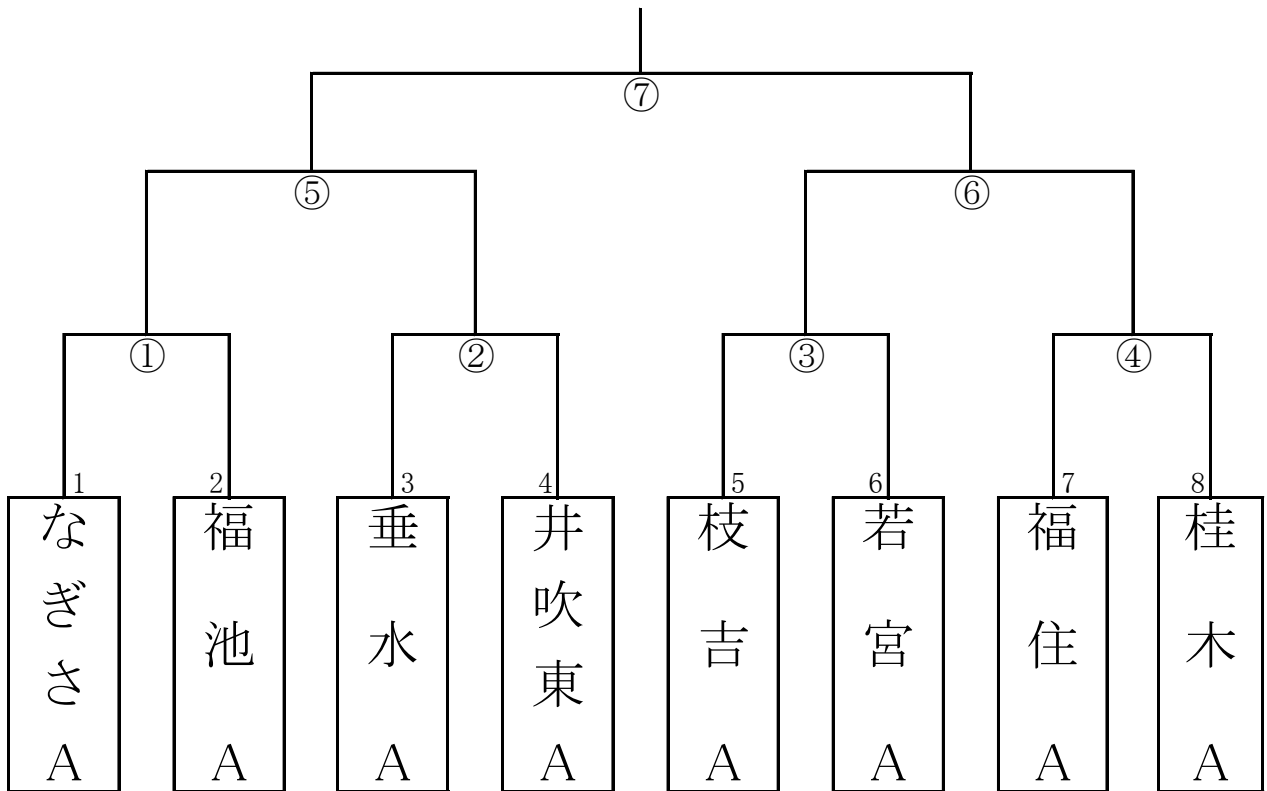

Aコート 6年男子

Bコート 6年男子

なぎさ小学校(午前の部)

Aコート 5年男子

Bコート 5年女子

なぎさ小学校(午後の部)

Aコート 6年男子

Bコート 6年男子