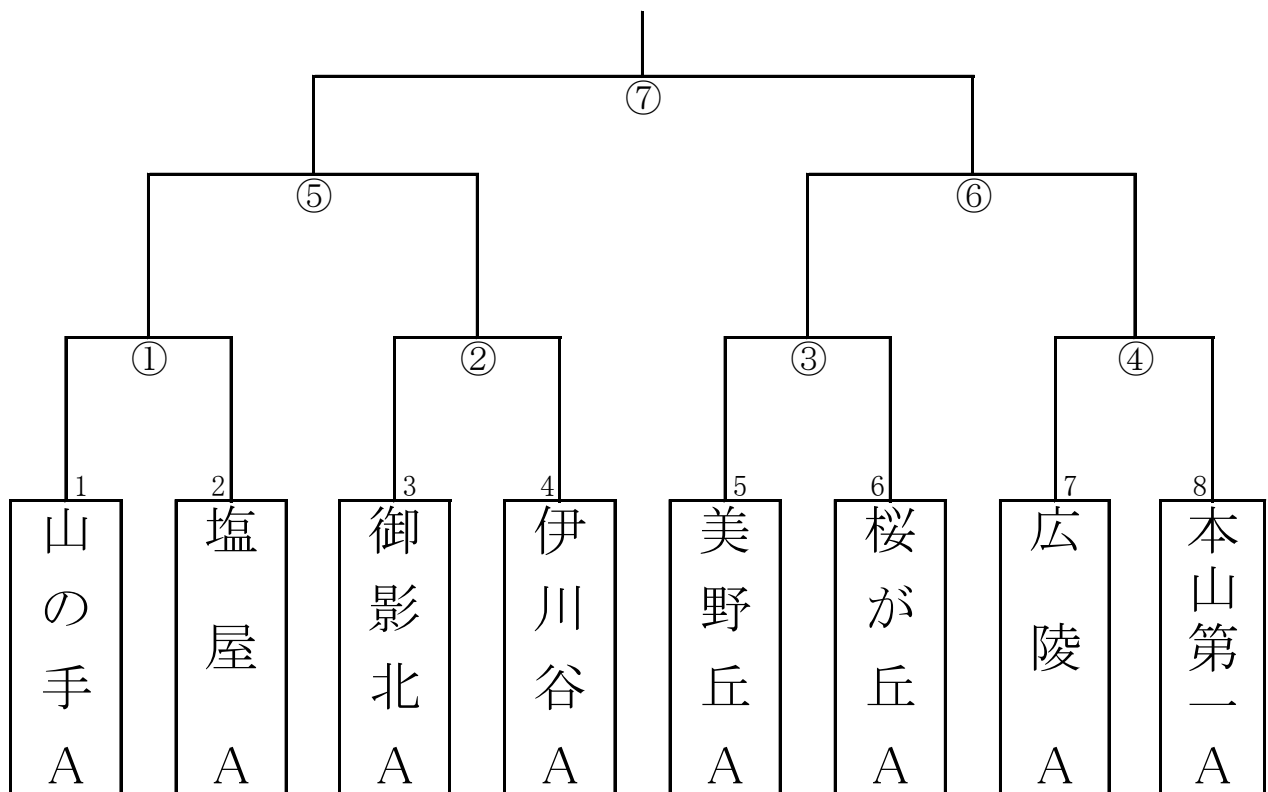

本山第二小学校(午後の部)

Aコート 6年男子

Bコート 5年男子