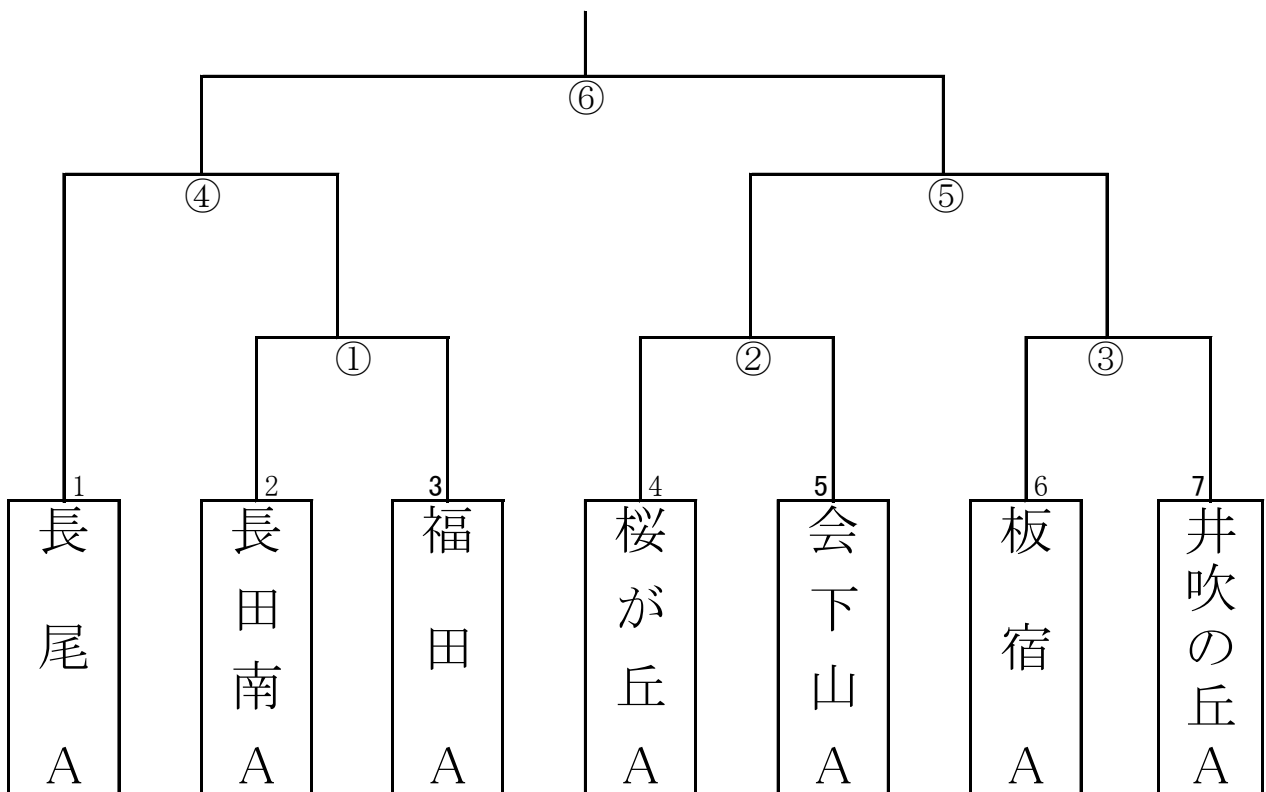

Aコート 6年男子

Bコート 6年男子

なぎさ小学校(午前の部)

Aコート 5年男子

Bコート 5年女子

なぎさ小学校(午後の部)

Aコート 6年男子

Bコート 6年男子