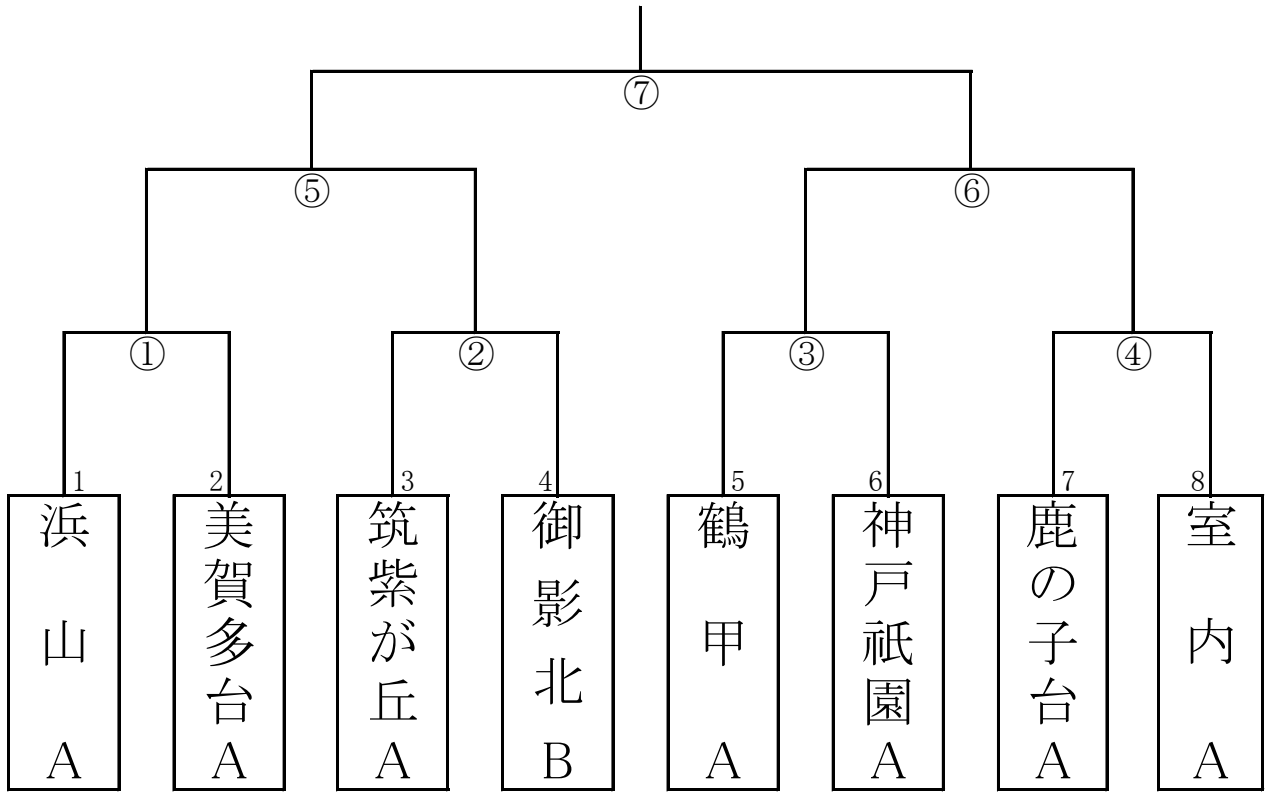

井吹東小学校(午後の部)

A・Bコート 6年男子

神戸祇園小学校(午前の部)

Aコート 6年女子

Bコート 5年男子

神戸祇園小学校(午後の部)

Aコート 6年男子

Bコート 5年男子