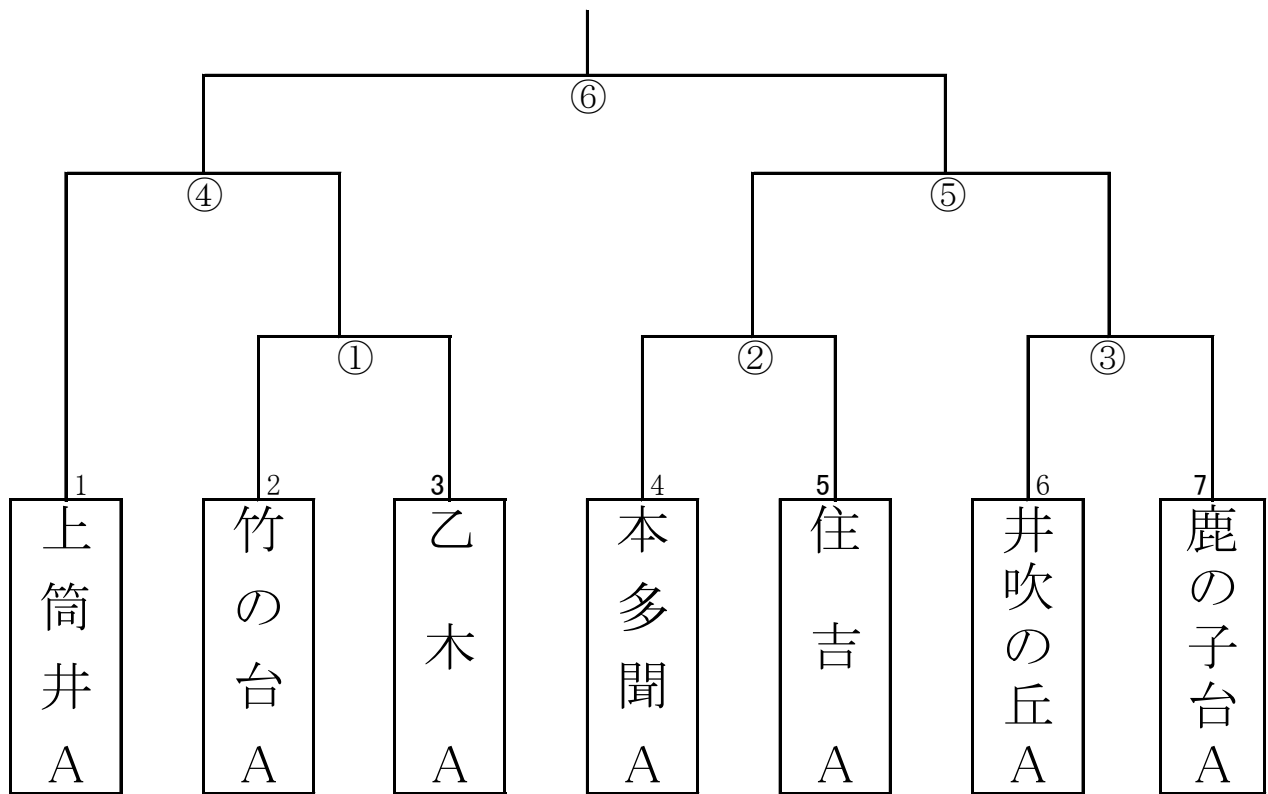

東垂水小学校(午前の部)

Aコート 6年女子

Bコート 5年男子

東垂水小学校(午後の部)

A・Bコート 6年男子

本山第二小学校(午前の部)

Aコート 6年女子

Bコート 6年女子