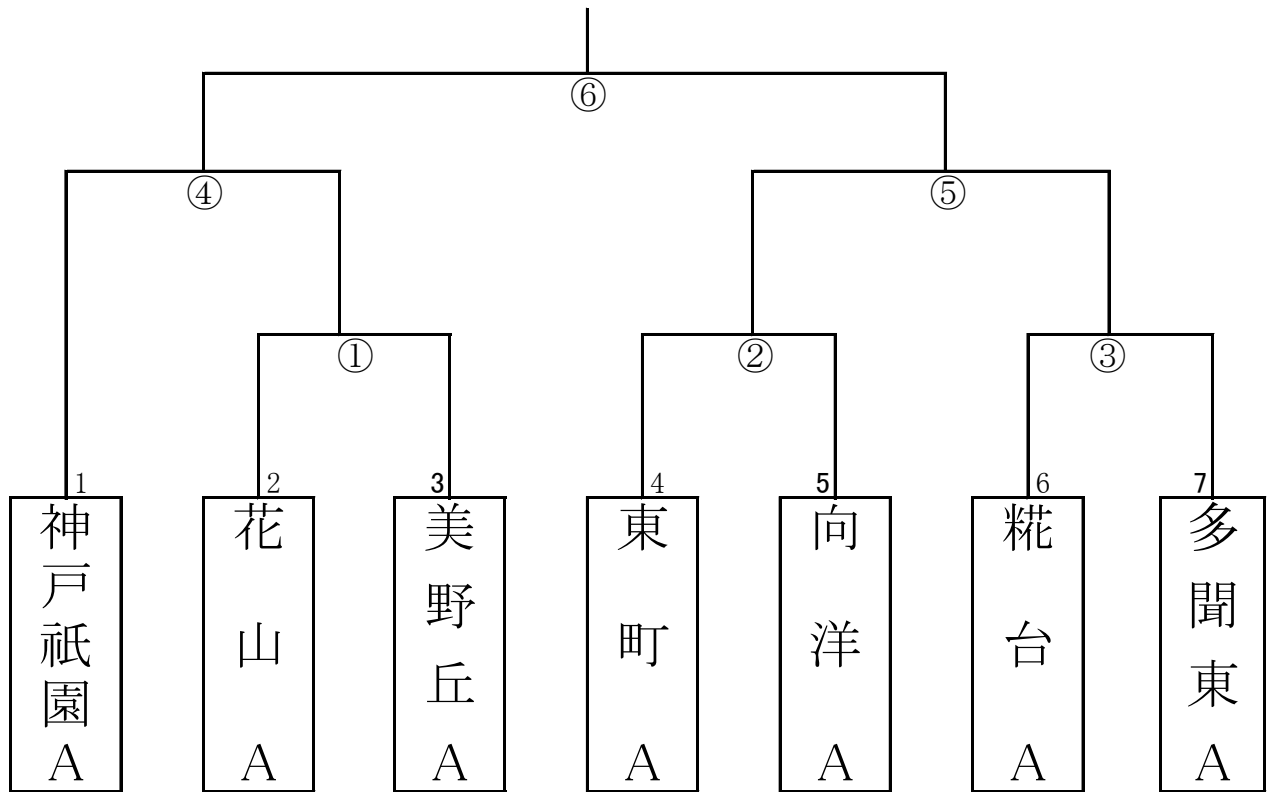

神戸祇園小学校(午前の部)

Aコート 6年女子