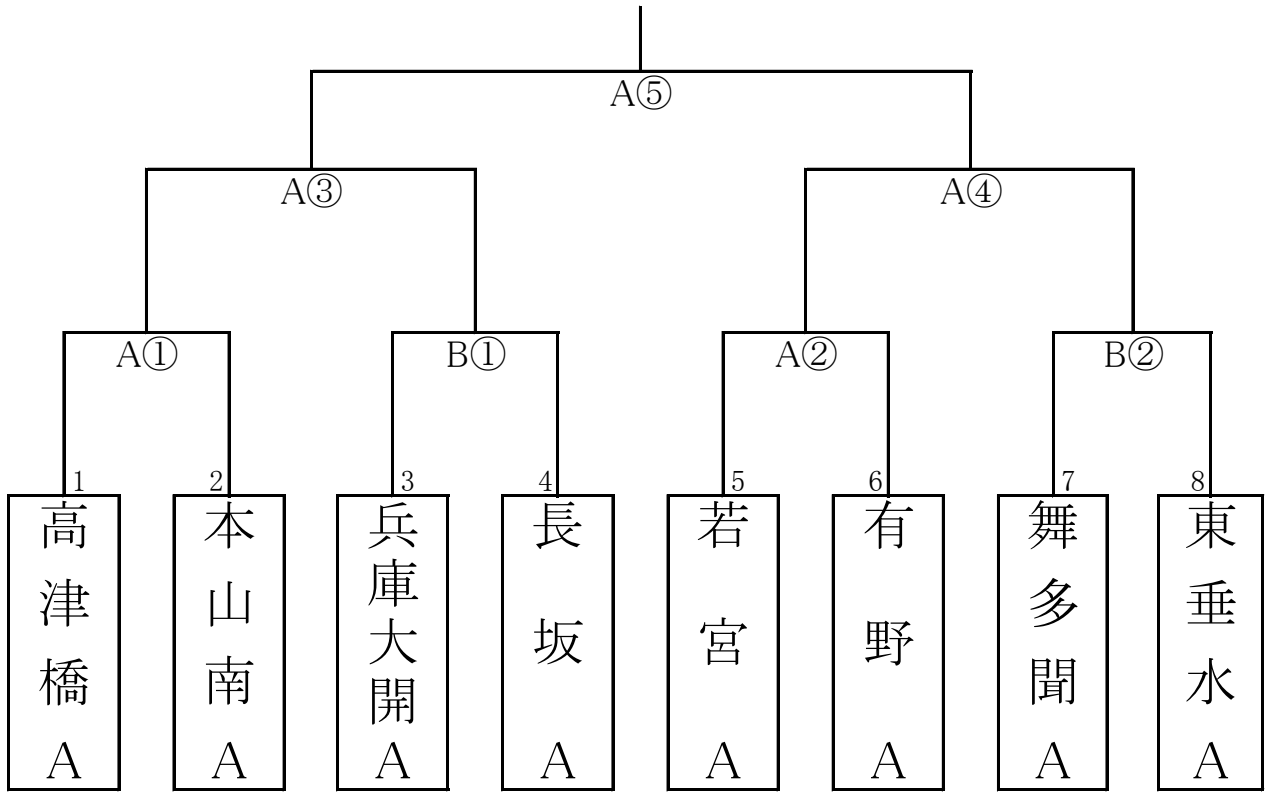

東垂水小学校(午前の部)

Aコート 6年女子

Bコート 5年男子

東垂水小学校(午後の部)

A・Bコート 6年男子

本山第二小学校(午前の部)

Aコート 6年女子

Bコート 6年女子