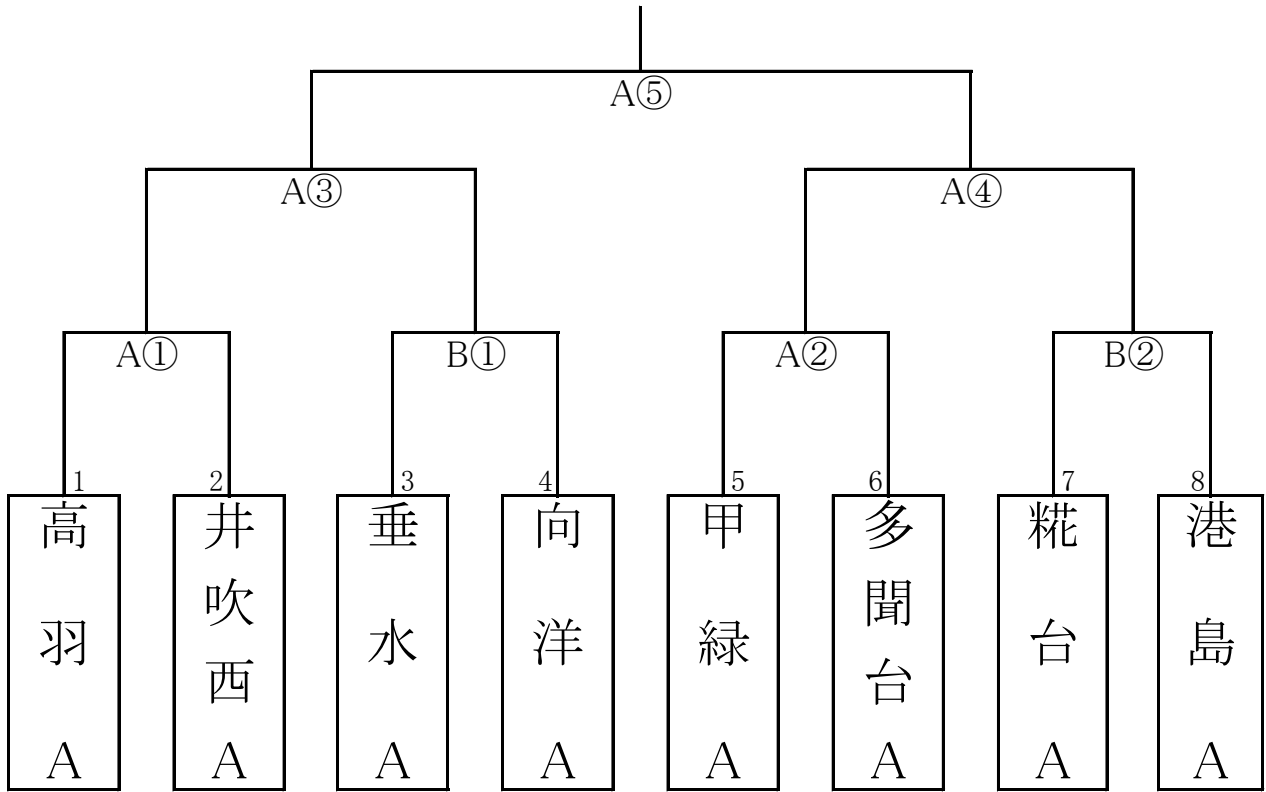

井吹西小学校(午前の部)

Aコート 6年女子

Bコート 5年女子

井吹西小学校(午後の部)

A・Bコート 6年男子

井吹東小学校(午前の部)

Aコート 5年男子

Bコート 5年女子