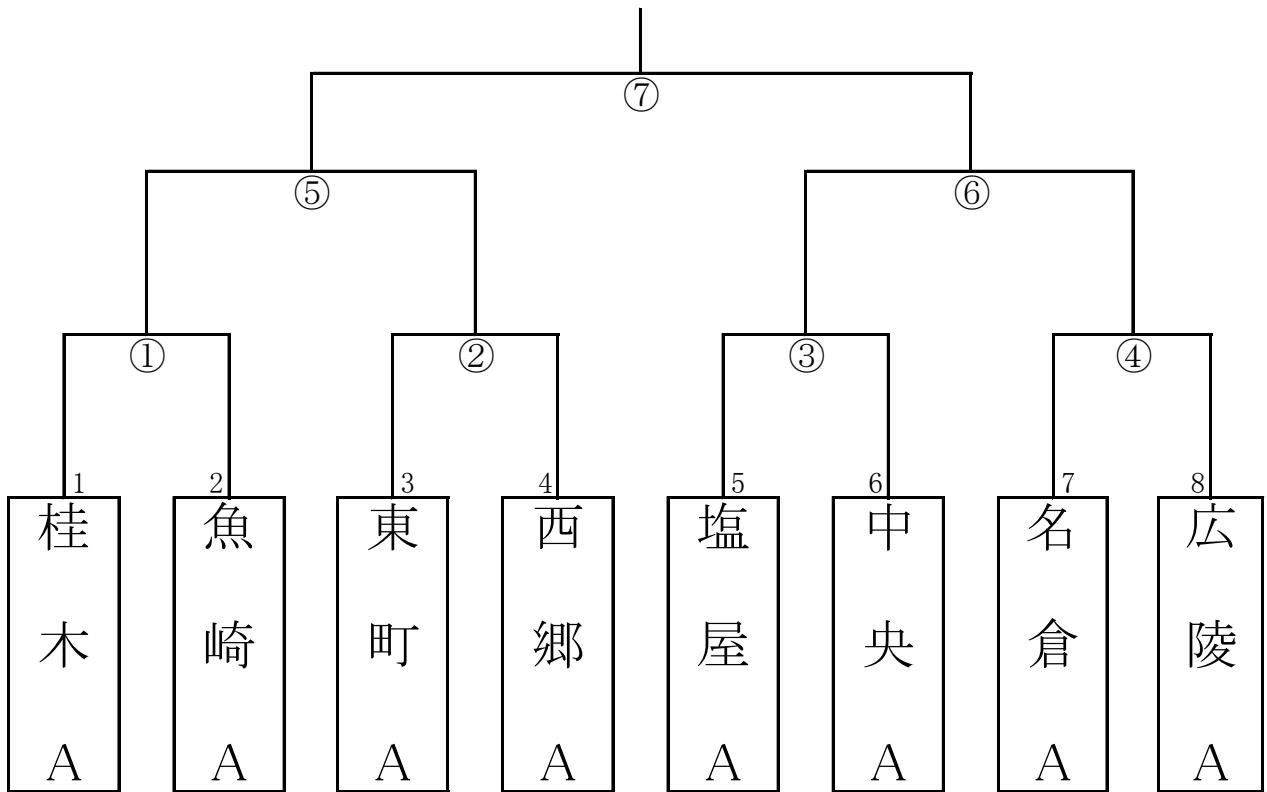

本山第二小学校(午後の部)

Aコート 6年男子

Bコート 5年男子

夢野の丘小学校(午前の部)

Aコート 6年女子

Bコート 6年女子

夢野の丘小学校(午後の部)

Aコート 6年男子