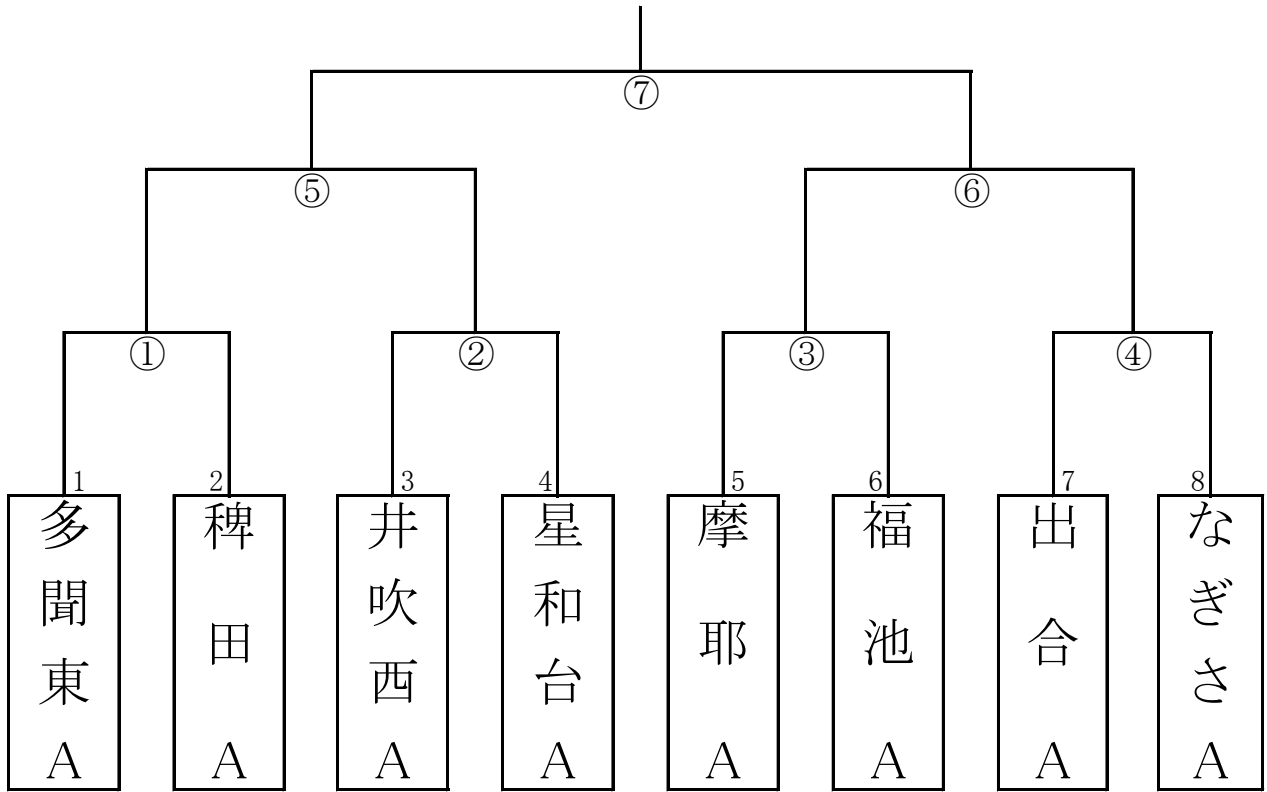

Aコート 6年男子

Bコート 6年男子

なぎさ小学校(午前の部)

Aコート 5年男子

Bコート 5年女子

なぎさ小学校(午後の部)

Aコート 6年男子

Bコート 6年男子