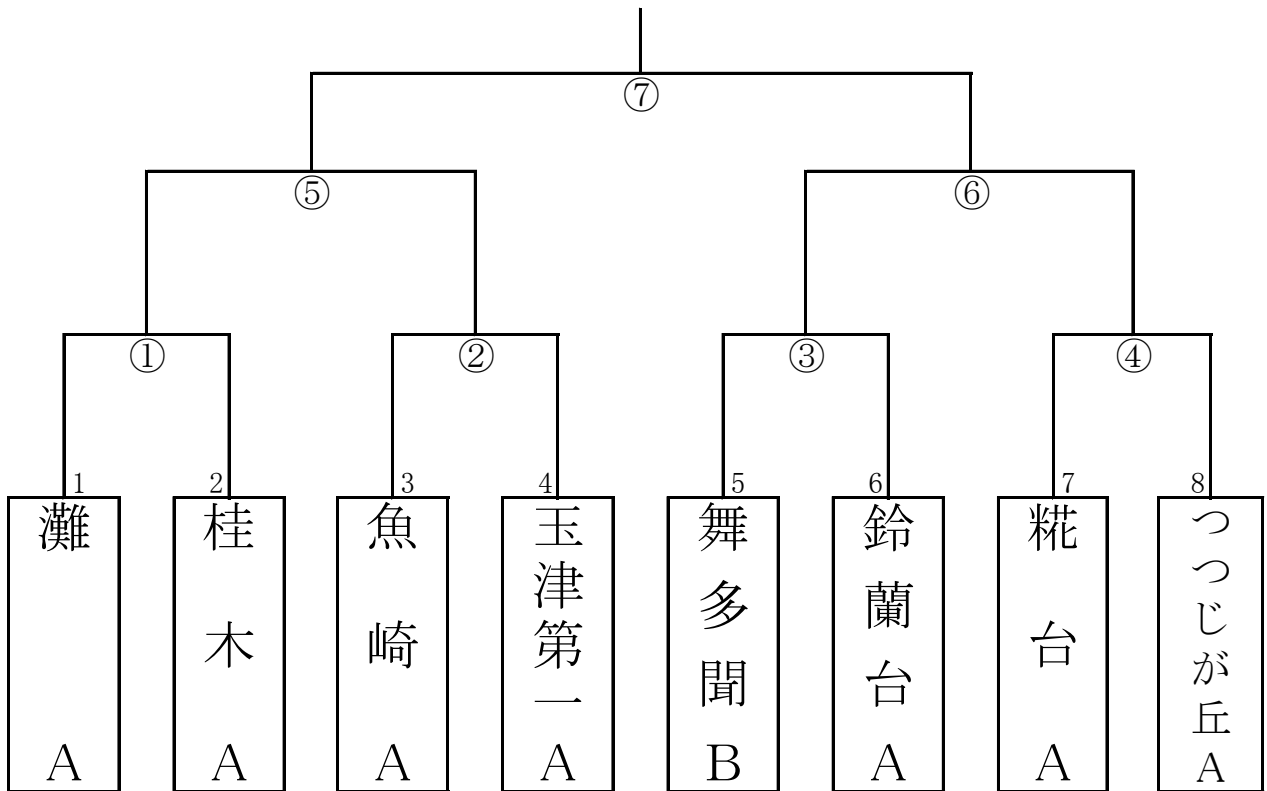

井吹東小学校(午後の部)

A・Bコート 6年男子

神戸祇園小学校(午前の部)

Aコート 6年女子

Bコート 5年男子

神戸祇園小学校(午後の部)

Aコート 6年男子

Bコート 5年男子