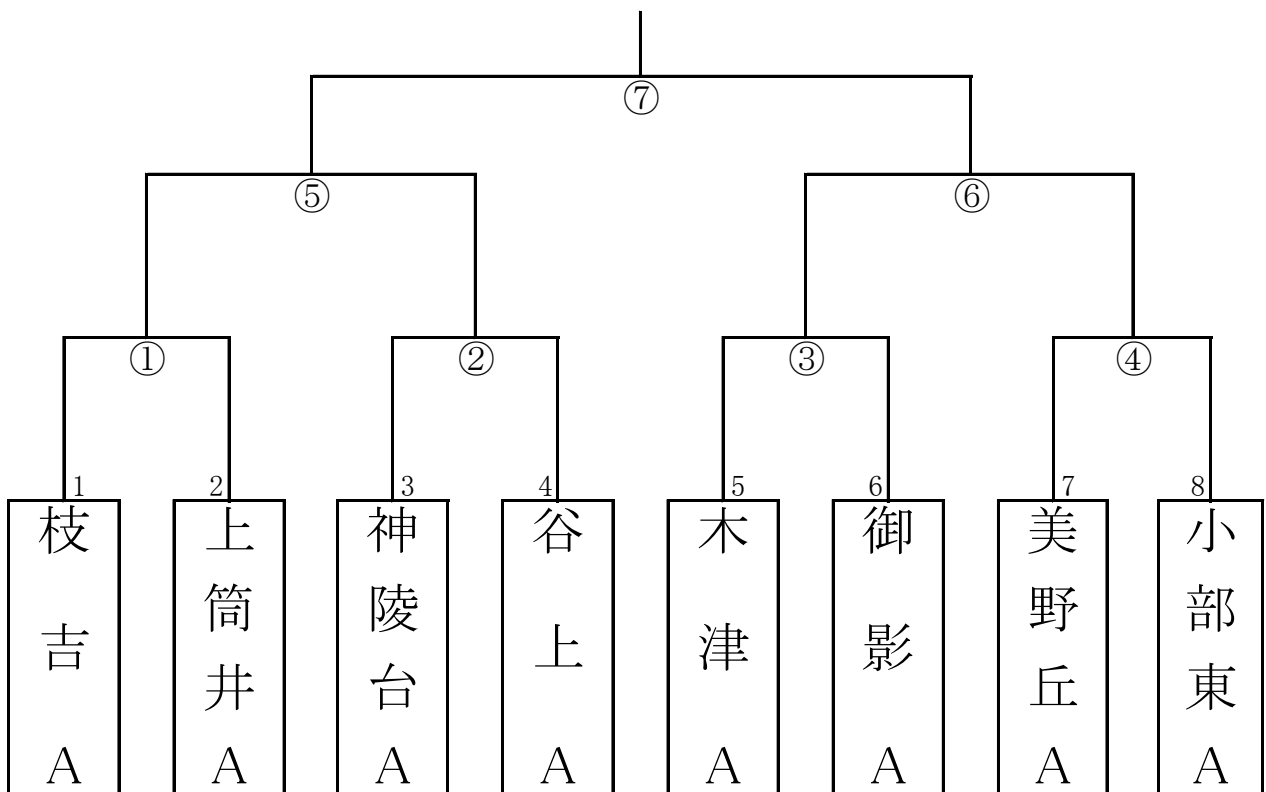

だいち小学校(午後の部)

Aコート 6年男子

Bコート 6年男子