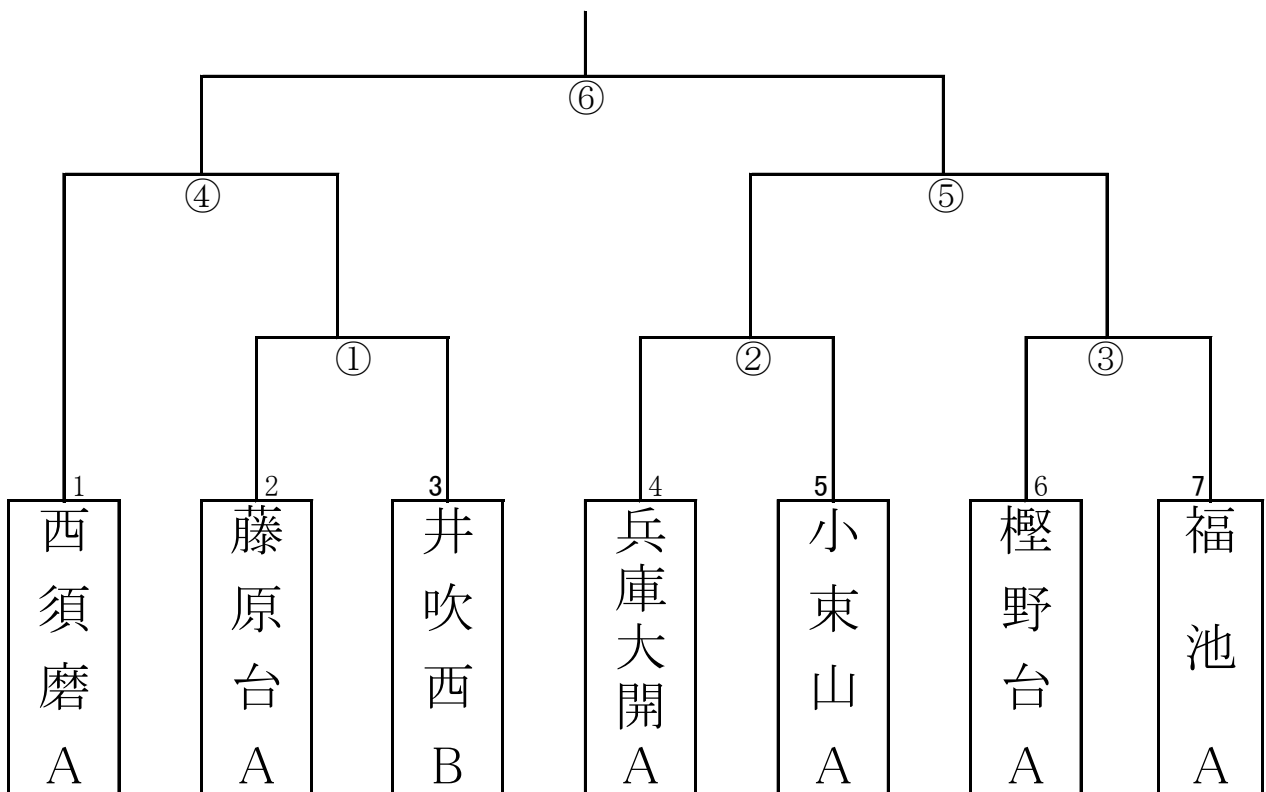

本山第二小学校(午後の部)

Aコート 6年男子

Bコート 5年男子

夢野の丘小学校(午前の部)

Aコート 6年女子

Bコート 6年女子

夢野の丘小学校(午後の部)

Aコート 6年男子