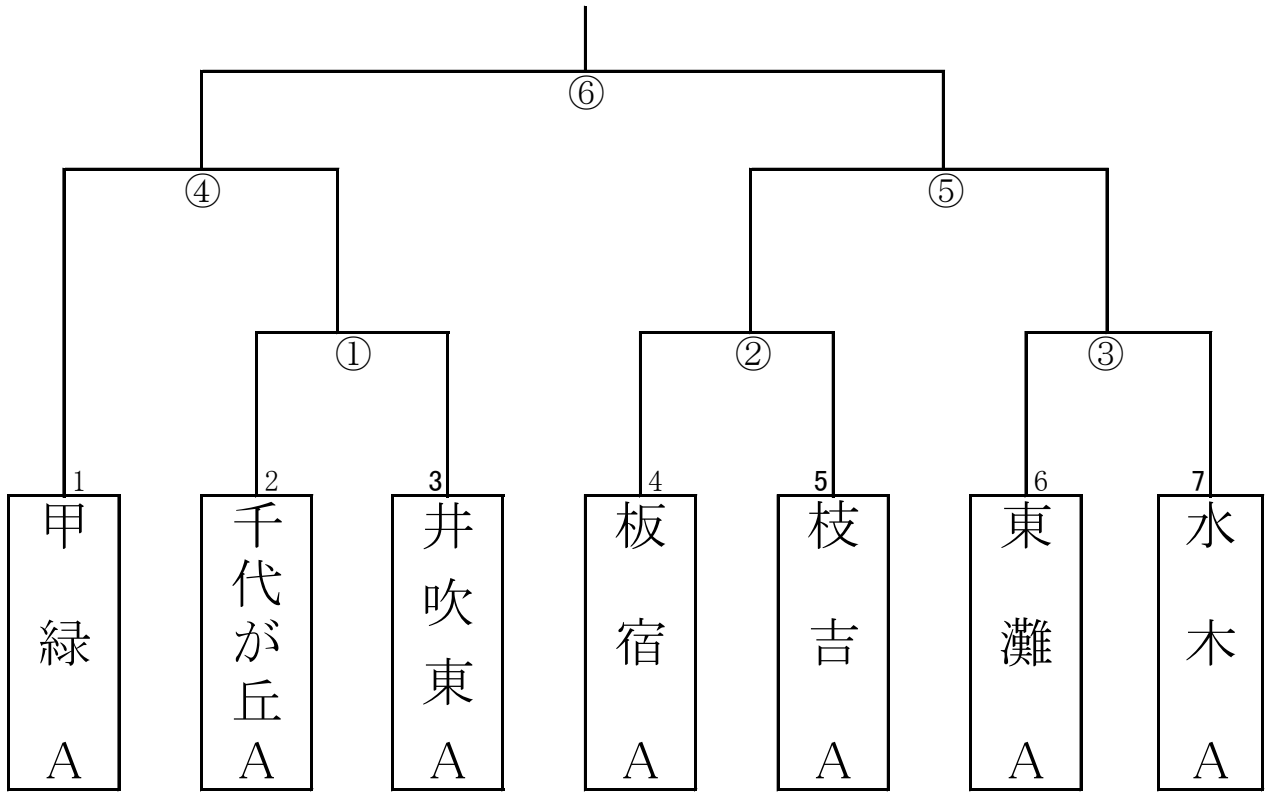

※ただし、午前Aコートは7チームトーナメントのため、決勝戦は11:10より行います。

※ 各会場の開門時間は8:00です。

開会式	1. はじめの言葉
	2. 競技副委員長あいさつ
	3. おわりの言葉

閉会式	1. はじめの言葉
	2. 表彰
	2. 競技副委員長あいさつ
	3. おわりの言葉

だいち小学校(午前の部)

Aコート 6年女子

Bコート 5年女子

だいち小学校(午後の部)