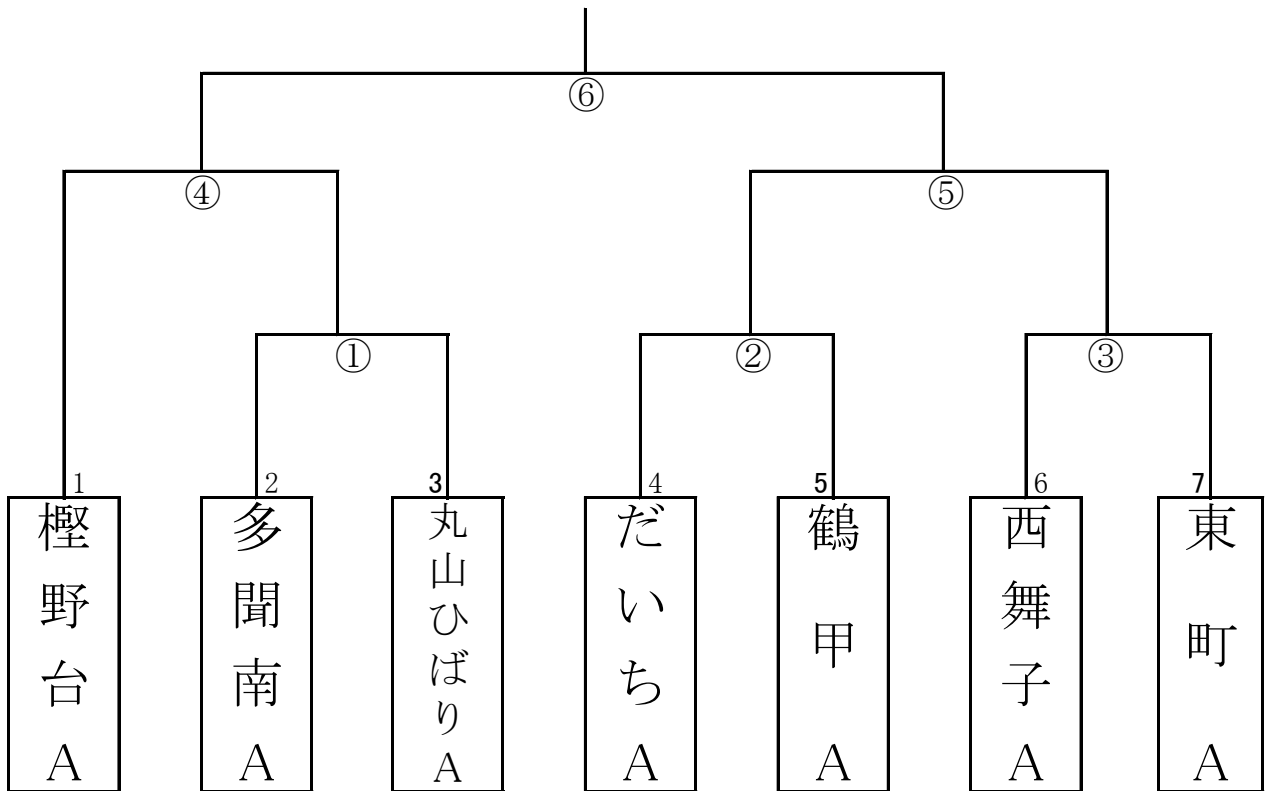

※ただし、午前Aコートは7チームトーナメントのため、決勝戦は11:10より行います。

※ 各会場の開門時間は8:00です。

開会式	1. はじめの言葉
	2. 競技副委員長あいさつ
	3. おわりの言葉

閉会式	1. はじめの言葉
	2. 表彰
	2. 競技副委員長あいさつ
	3. おわりの言葉

だいち小学校(午前の部)

Aコート 6年女子

Bコート 5年女子

だいち小学校(午後の部)