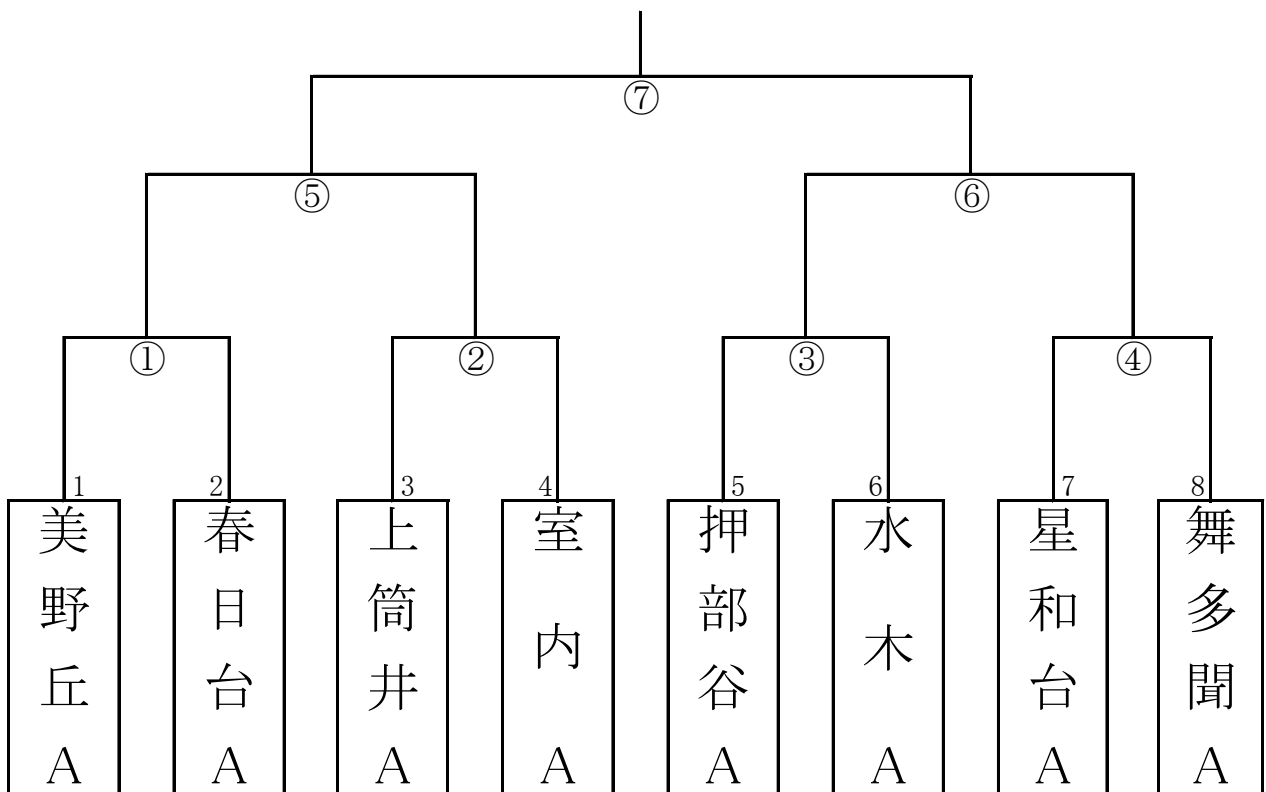

井吹西小学校(午前の部)

Aコート 6年女子

Bコート 5年女子