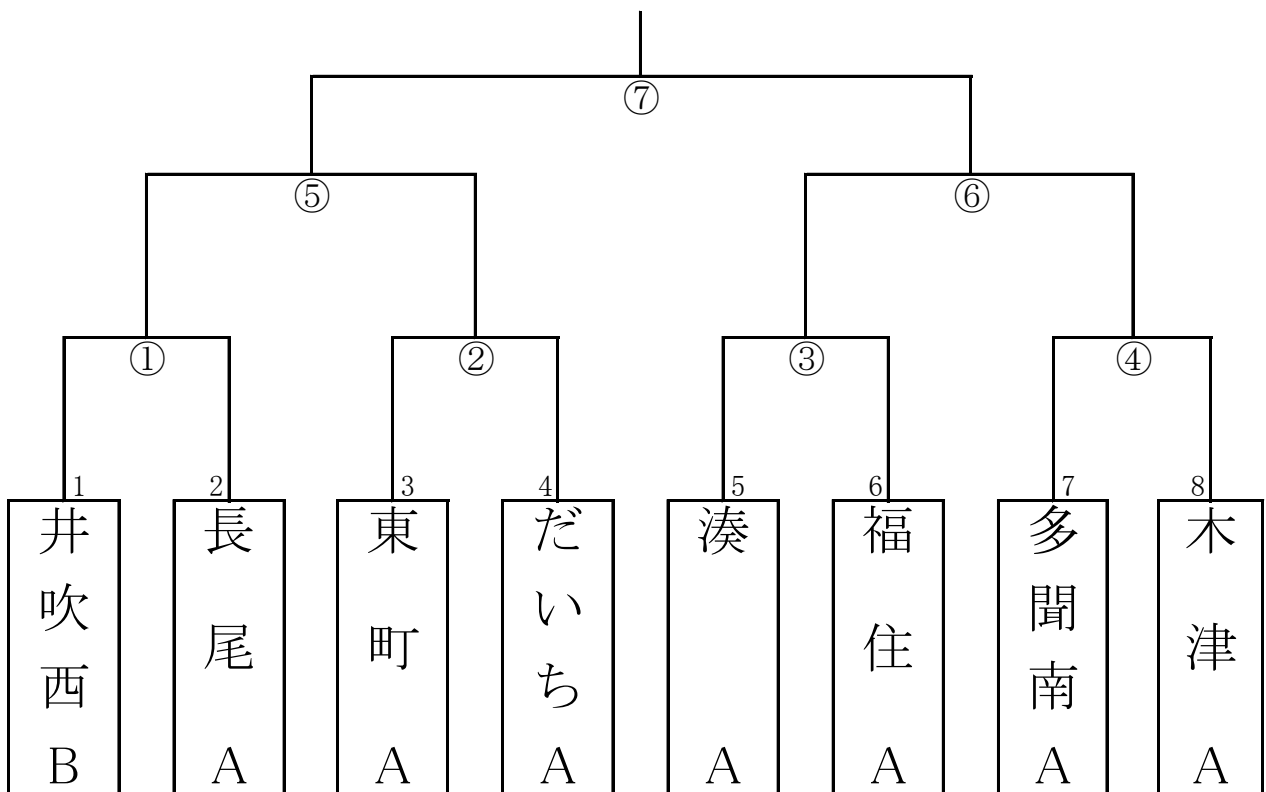

東垂水小学校(午前の部)

Aコート 6年女子

Bコート 5年男子