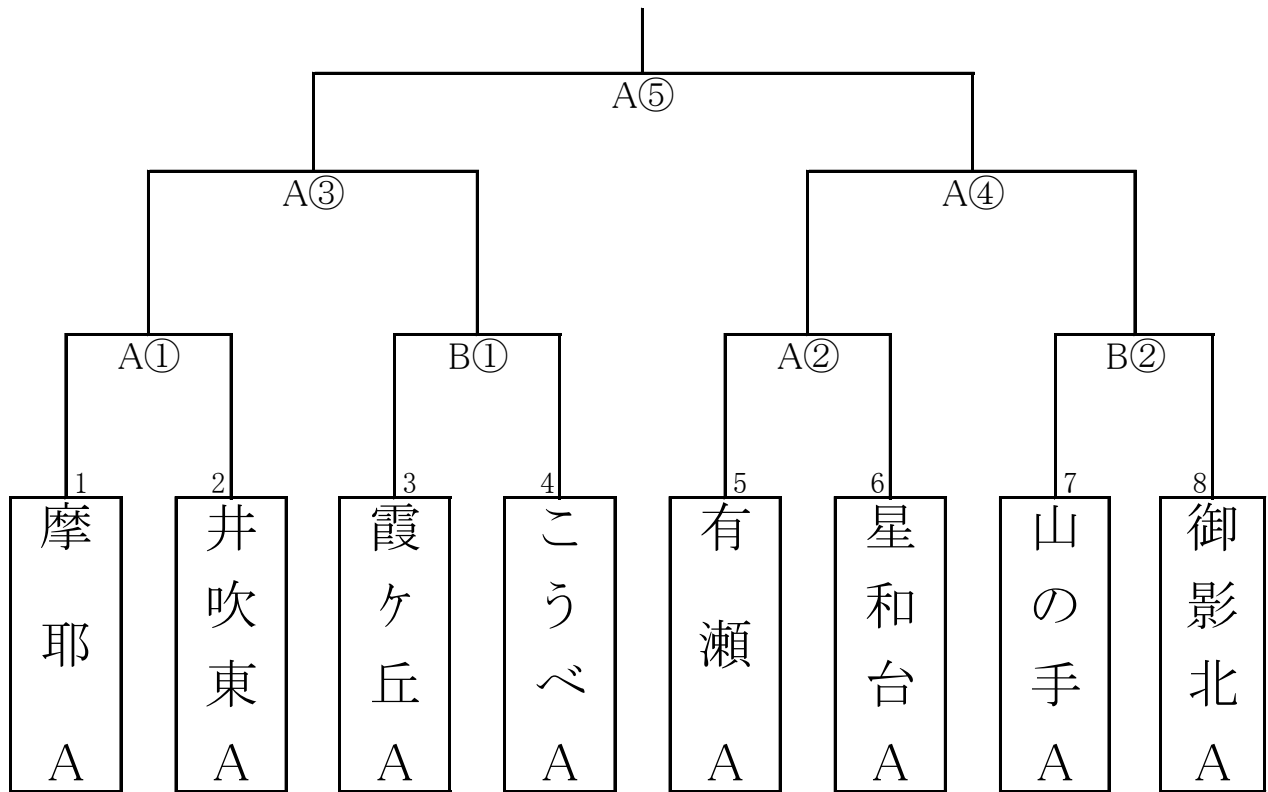

井吹東小学校(午後の部)

A・Bコート 6年男子