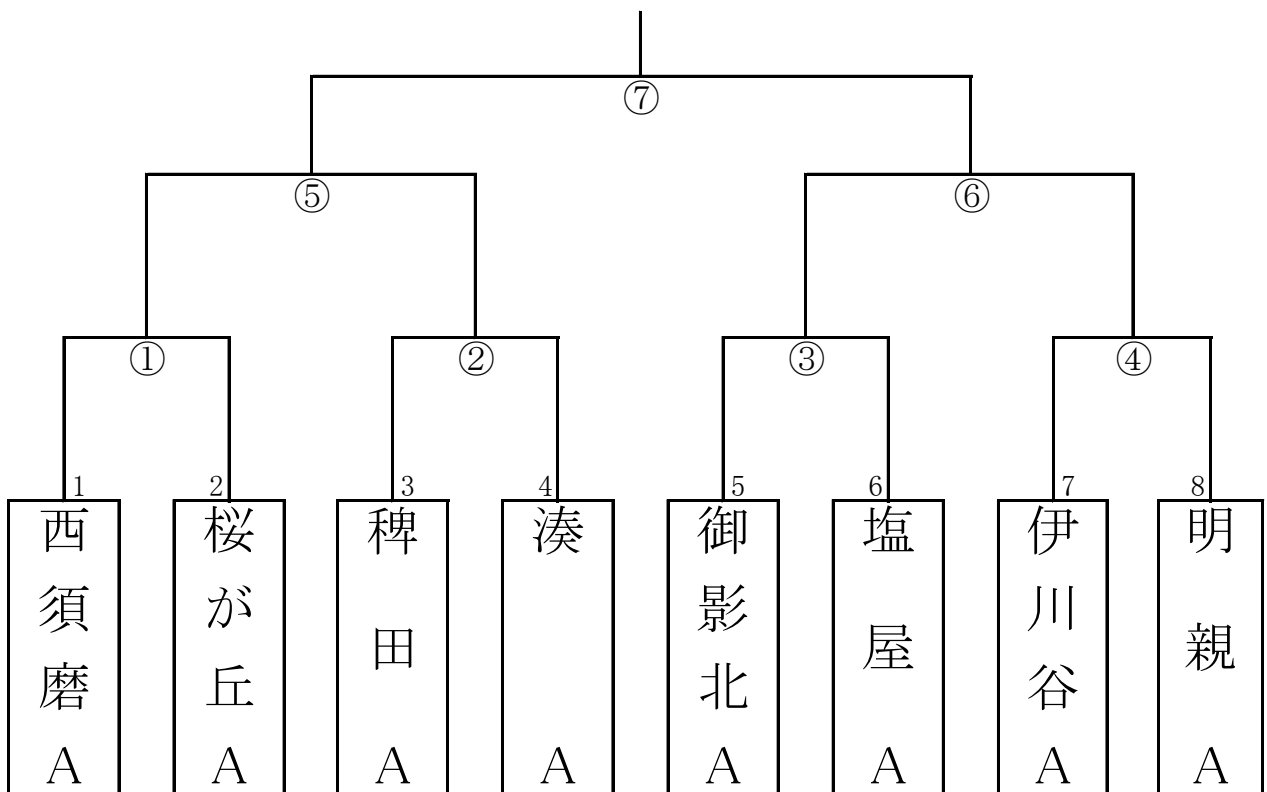

井吹西小学校(午前の部)

Aコート 6年女子

Bコート 5年女子

井吹西小学校(午後の部)

A・Bコート 6年男子

井吹東小学校(午前の部)

Aコート 5年男子

Bコート 5年女子