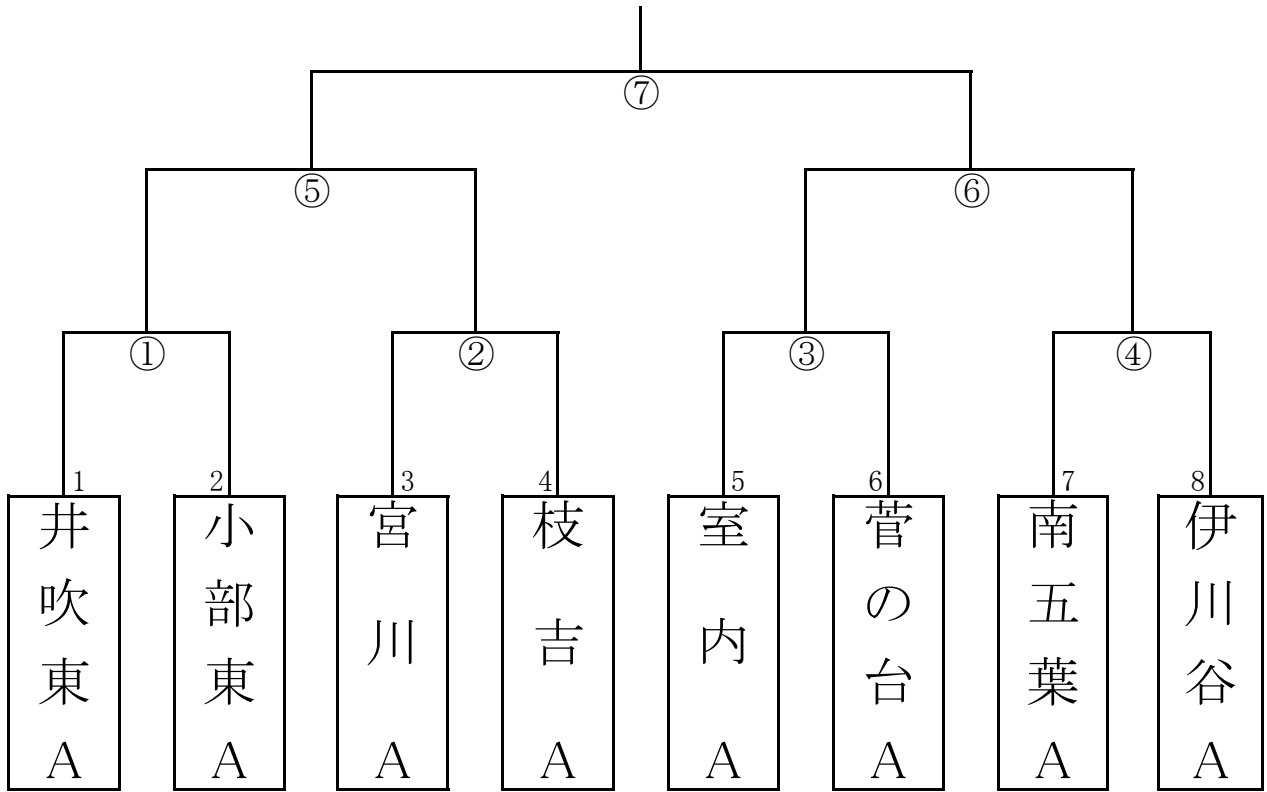

井吹東小学校(午後の部)

Aコート 6年男子