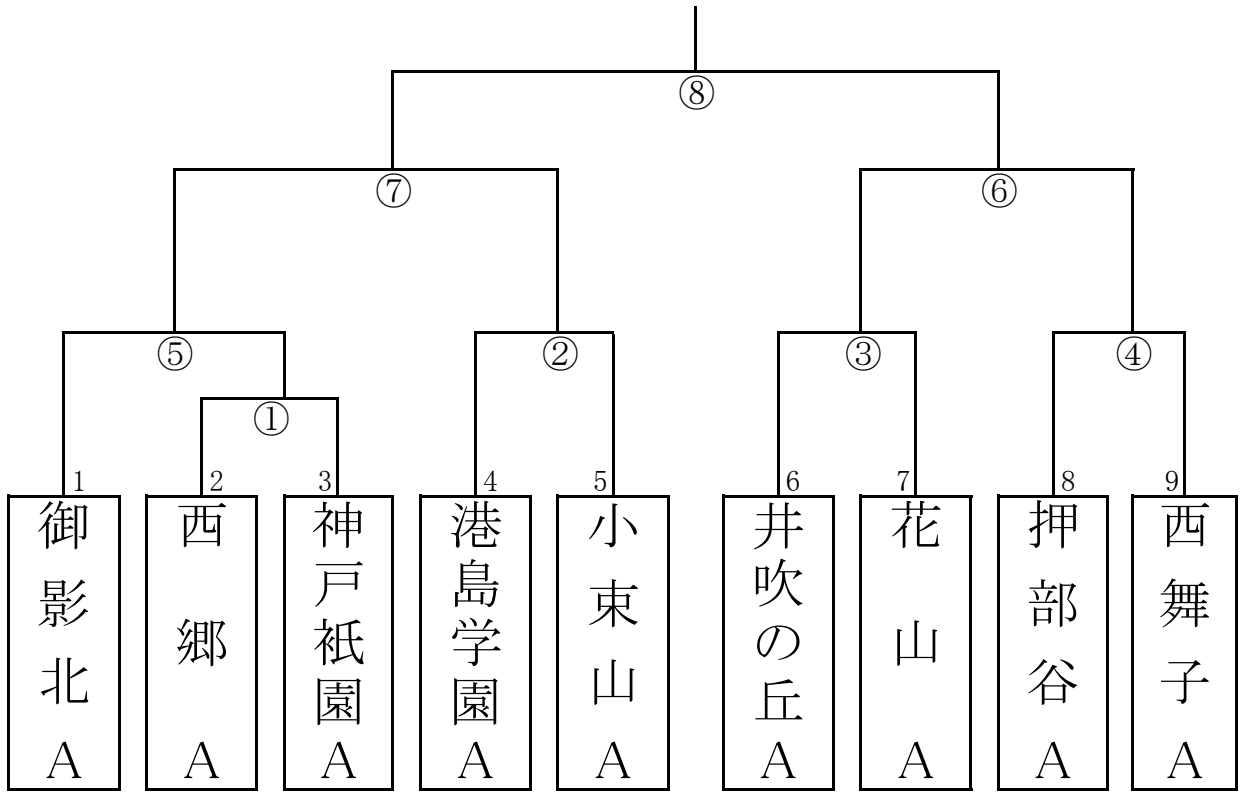

神戸祇園小学校(午後の部)

Aコート 6年男子