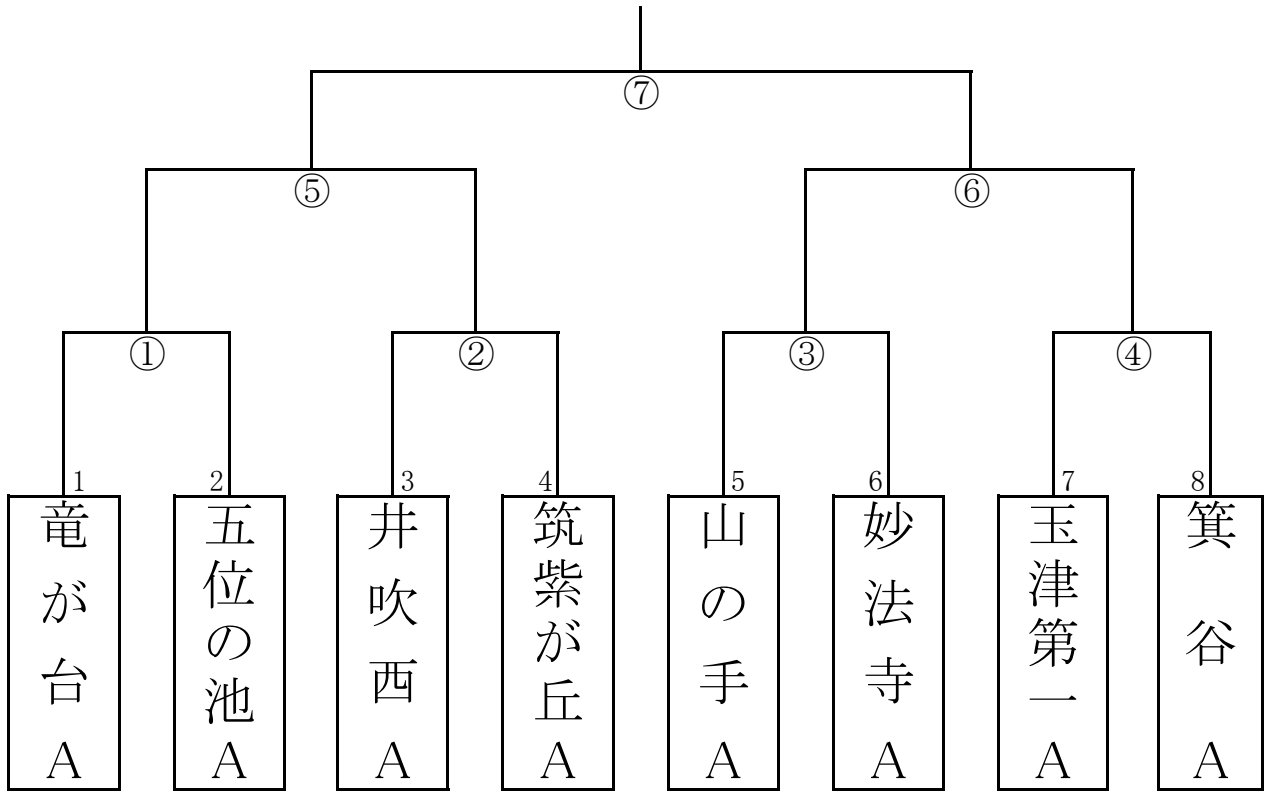

井吹西小学校(午後の部)

Aコート 6年男子