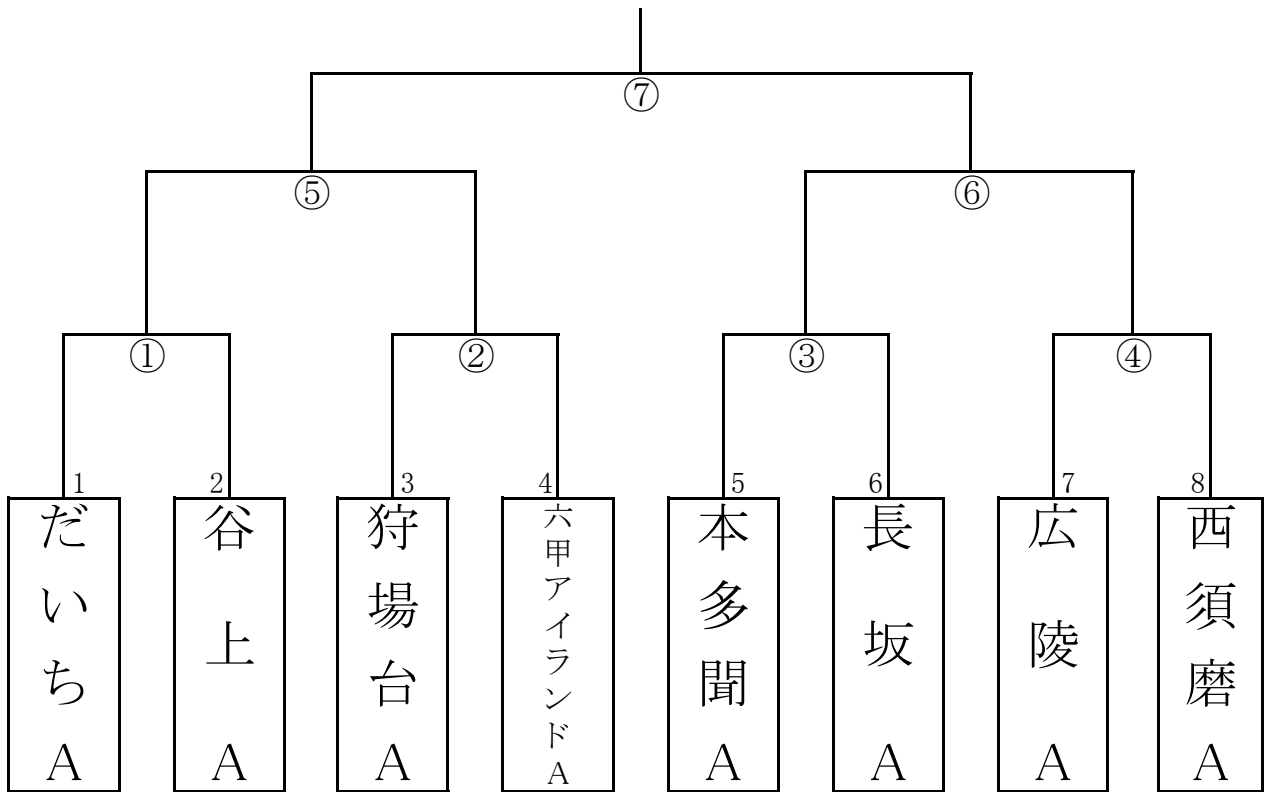

だいち小学校(午前の部)

Aコート 6年男子