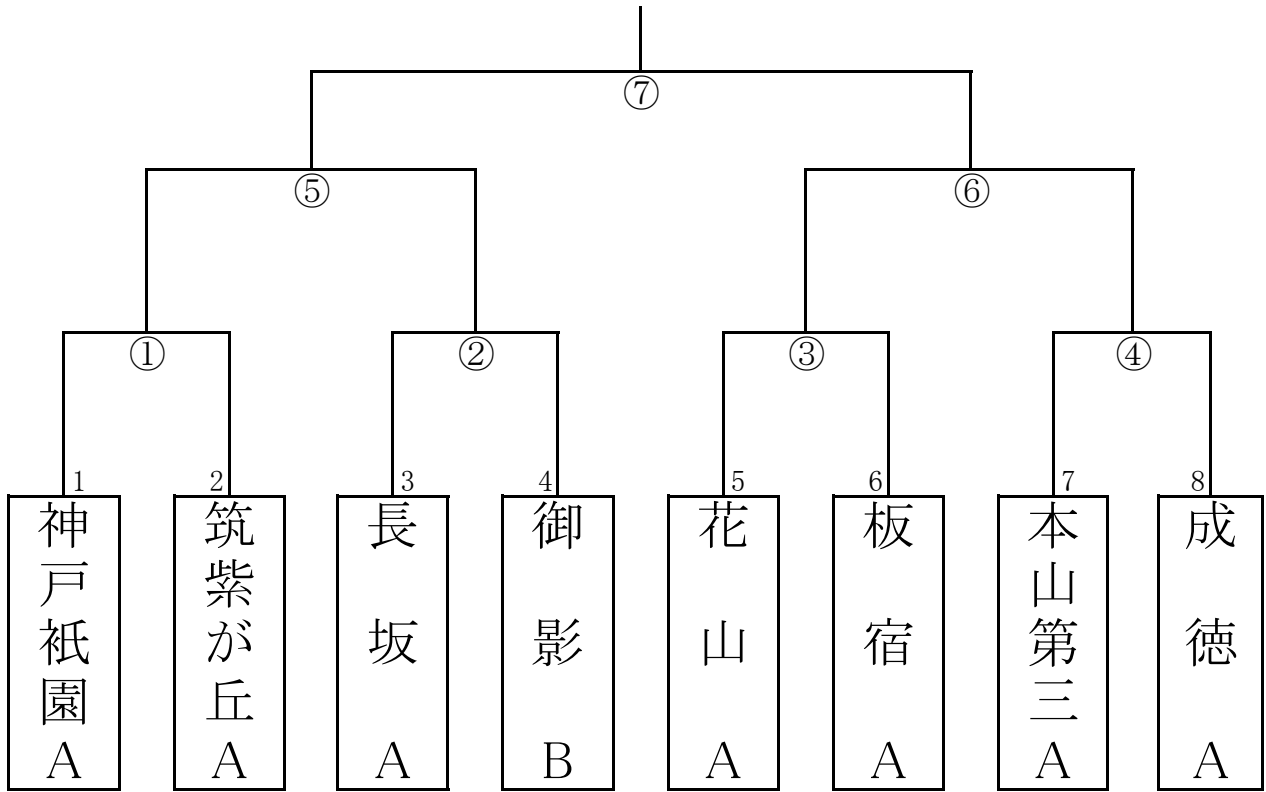

神戸祇園小学校(午前の部)

Aコート 6年女子