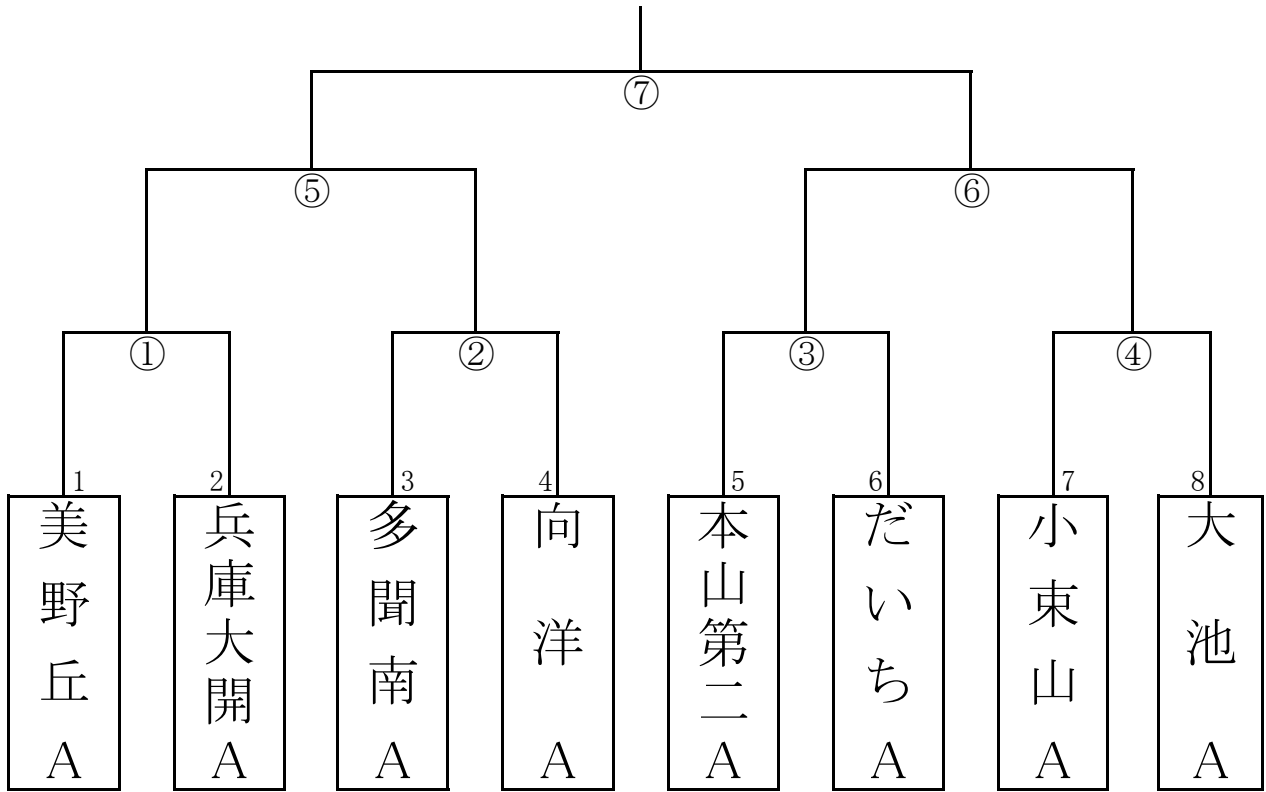

本山第二小学校(午前の部)

Aコート 6年女子