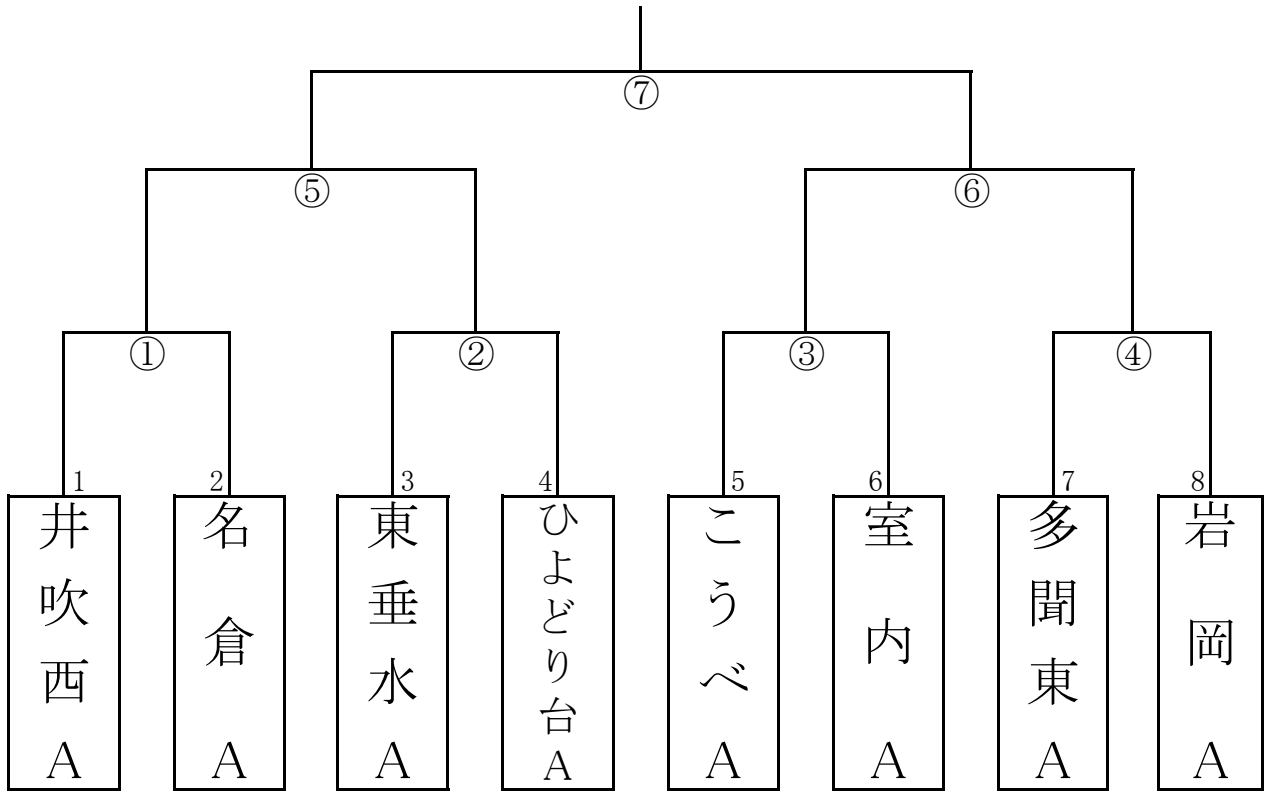

井吹西小学校(午前の部)

Aコート 6年女子