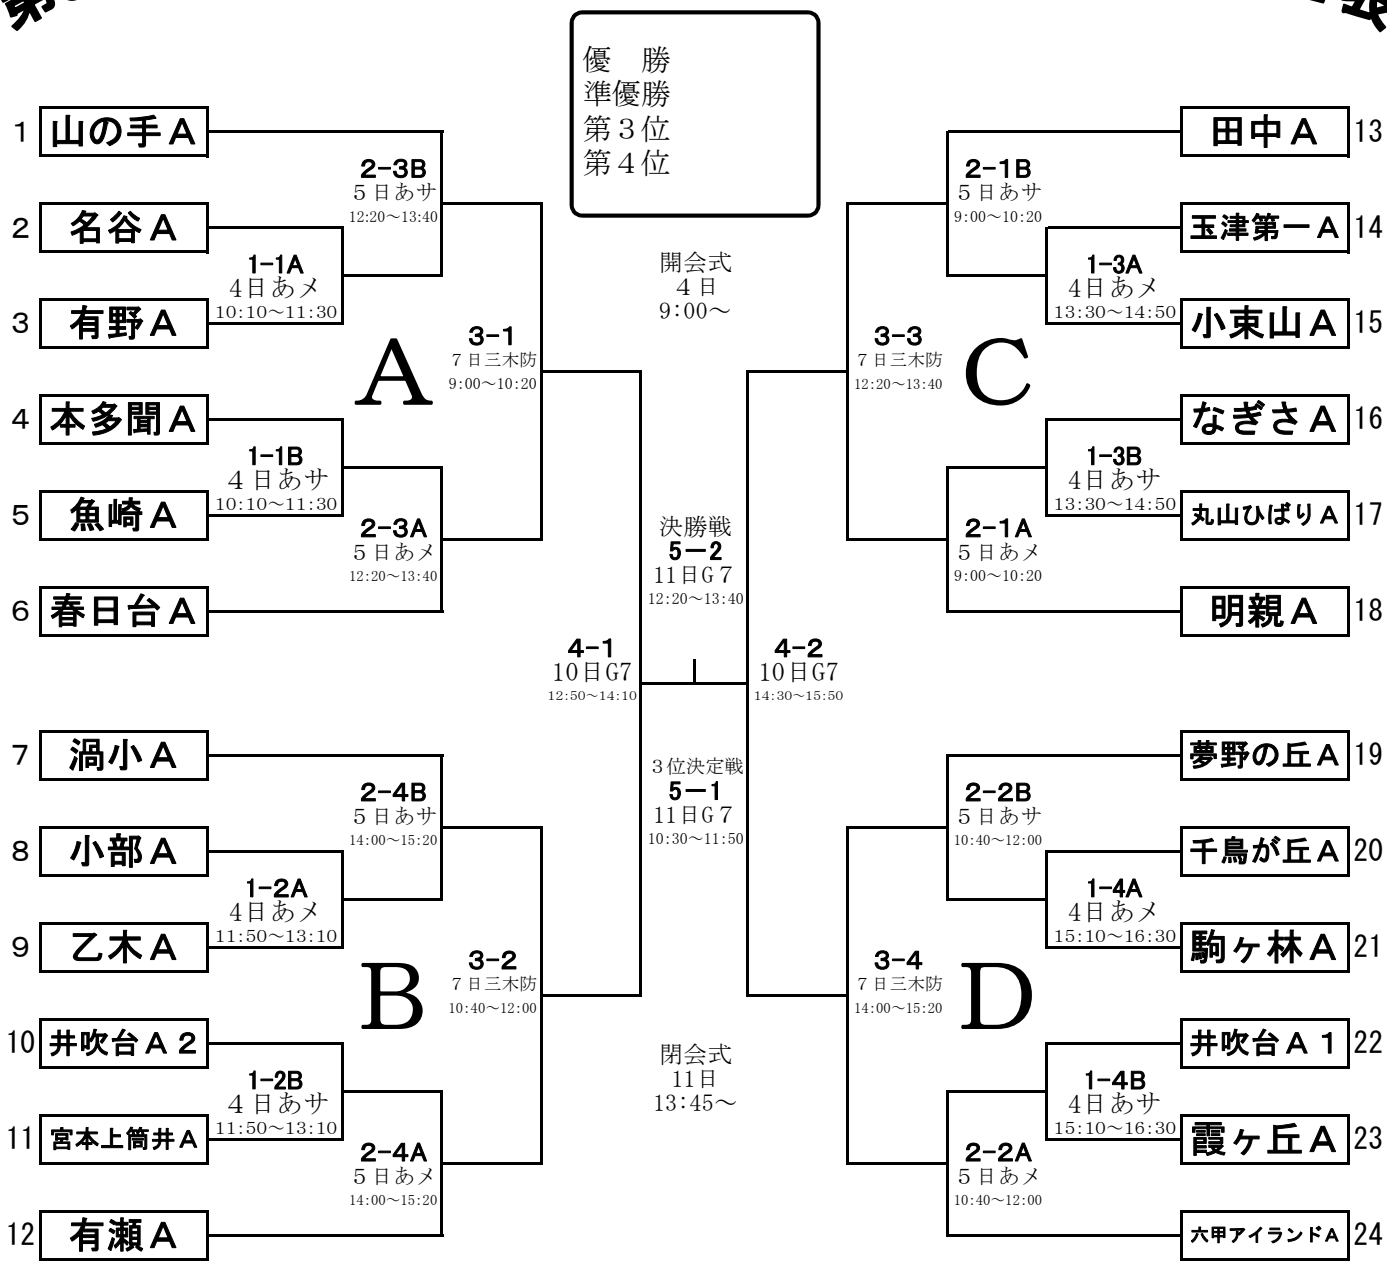

第59回 神戸市少年団野球リーグ全市大会 組合せ表

数字の小さいチームが1塁側ベンチです

【会場】 8月4日(土)~8月11日(土)
あじさいスタジアム北神戸(メイン・サブ)
三木防災公園野球場 G7 スタジアム KOBE

[雨天等予備日] ● 8月6日(月)
あじさいスタジアムサブ 三木防災公園野球場
● 8月8日(水)
G7 スタジアム KOBE
● 8月12日(日)
須磨翔風高等学校 グラウンド

交歓試合 8/10(金)G7
① 小寺A 一塁側 - 三塁側 湊A
9:30~10:50
② 櫛谷A 一塁側 - 三塁側 兵庫大開A
11:10~12:30

あメ→あじさいメイン
あサ→あじさいサブ
三木→三木防災公園野球場
G7→G7 スタジアム KOBE